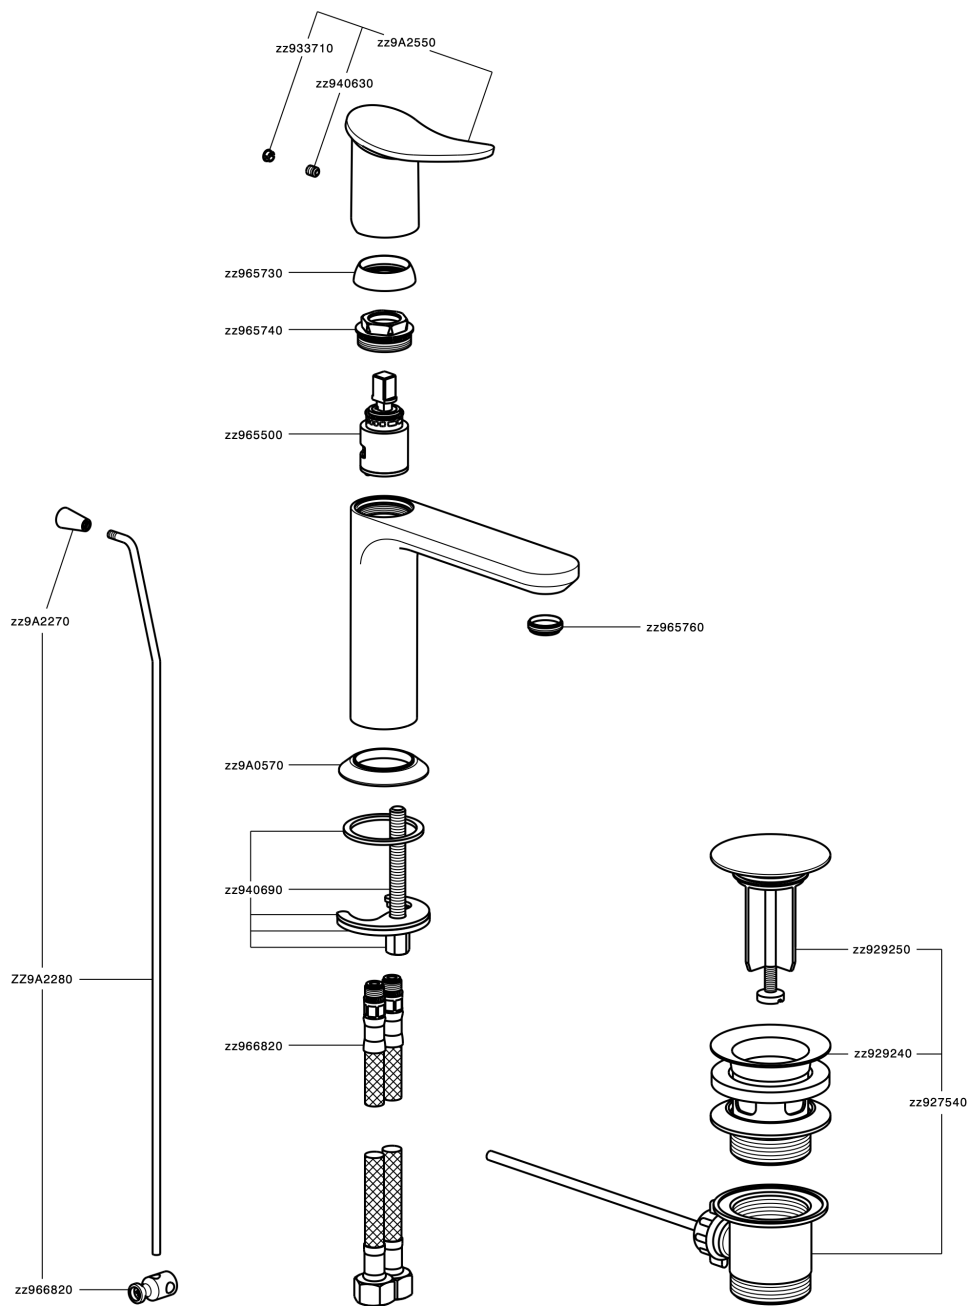

Lavabo monomando HARLOCK_HK000514

MODELO **HK000514**

Lavabo monomando, con desagüe automático 1" 1/4, latiguillos acero G.3/8"

ACABADOS DISPONIBLES

-  **21** 21 Cromo
-  **2P** 2P Oro rosa
-  **2Q** 2Q Black Titanium
-  **40** 40 Negro Mate
-  **4Q** 4Q Blanco Mate
-  **6T** 6T Cromo/Negro Mate

CARACTERÍSTICAS

Recambio Cartucho **ZZ96550000**

Cartucho Monomando 25 mm

Lavabo monomando HARLOCK_HK000514

HK000514

<https://es.huberitalia.com/lavabo-monomando-harlock-hk000514>

2025-02-22