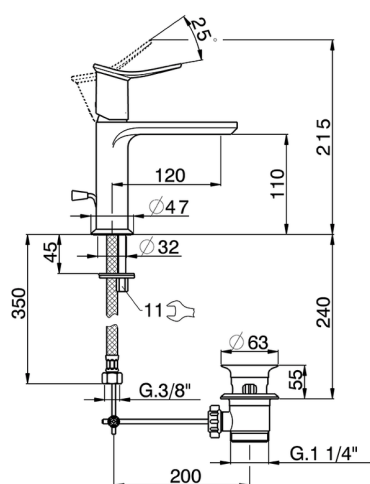

Lavabo monomando HARLOCK_HK000514

MODELO **HK000514**

Lavabo monomando, con desagüe automático 1" 1/4, latiguillos acero G.3/8"

ACABADOS DISPONIBLES

-  **21** 21 Cromo
-  **2P** 2P Oro rosa
-  **2Q** 2Q Black Titanium
-  **40** 40 Negro Mate
-  **4Q** 4Q Blanco Mate
-  **6T** 6T Cromo/Negro Mate

CARACTERÍSTICAS

Recambio Cartucho **ZZ96550000**

Cartucho Monomando 25 mm

Lavabo monomando HARLOCK_HK000514

HK000514

<https://es.huberitalia.com/lavabo-monomando-harlock-hk000514>

2025-02-22