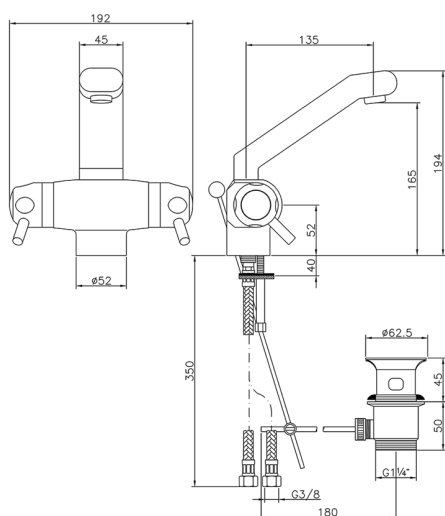

Lavabo termostático CLINIC&TECHNICAL_CPT51010

MODELO **CPT51010**

Lavabo termostático, con desagüe 1"1/4, latiguillos acero G.3/8"

ACABADOS DISPONIBLES

21 21 Cromo

CARACTERÍSTICAS

Recambio Cartucho **24.02AB.PL**

Cartucho Termostático Plus 12x32

Termostático

El Termostático Huber es tu gestor personal del agua, ayudándote a manejar, controlar y ahorrar agua y energía.

2025-01-21