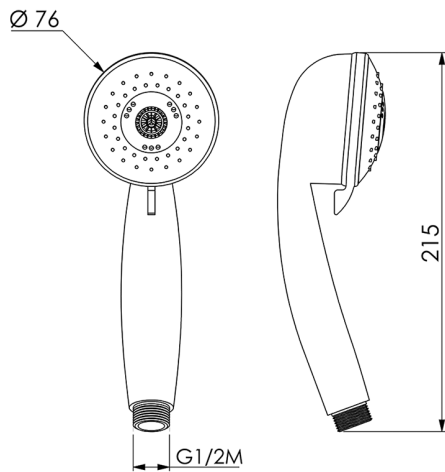

Duchita Teti SHOWER_SS014310

MODELO **SS014310**

Duchita Teti, 3 funciones de ABS

ACABADOS DISPONIBLES

CARACTERÍSTICAS

2025-03-15