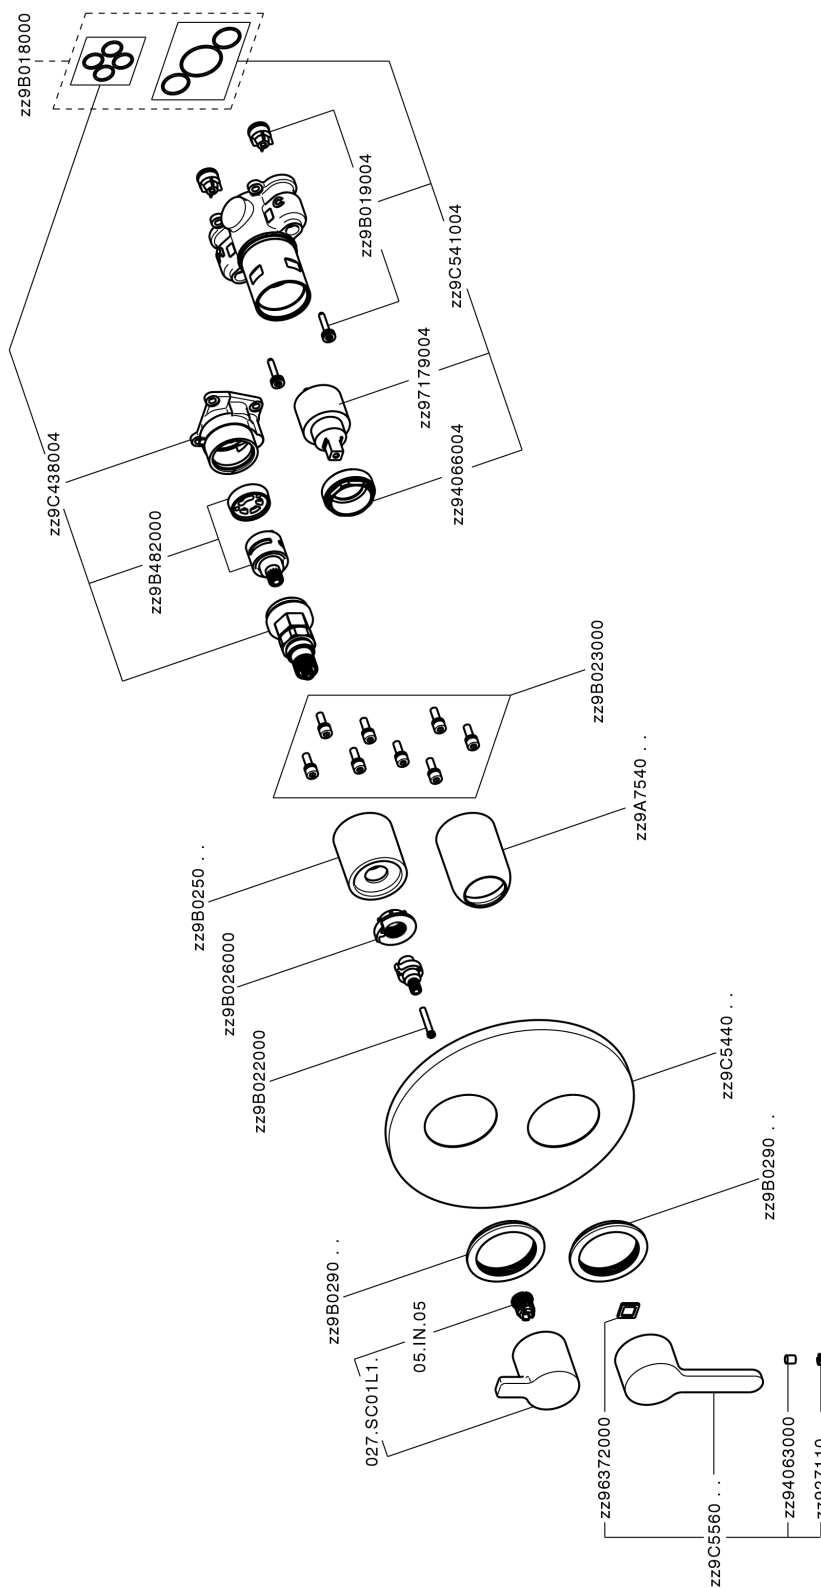

## Conjunto Monomando para One-Box H2\_H20BM030

MODELO **H20BM030**

Conjunto Monomando para One-Box, con desviador 2-3 salidas, profundidad mínima de instalación 67 mm, sin parte empotrada, para art. ZB00B030-ZB00B031

ACABADOS DISPONIBLES

**21** 21 Cromo

CARACTERÍSTICAS

Recambio Cartucho **ZZ97179000**

**Cartucho Monomando 35 mm**

Instalación **Empotrado**

Empotrado 2 **ZB00B031**

**ZB00B030**

## Conjunto Monomando para One-Box H2\_H20BM030

H20BM030

<https://es.huberitalia.com/conjunto-monomando-para-one-box-h2-h20bm030>

## One-Box Universal para empotrado ONE BOX\_ZB00B031

MODELO **ZB00B031**

One-Box Universal para empotrado, para termostático o monomando 1 o 2 o 3 salidas, sin parte externa, con silenciadores, con junta para sellado