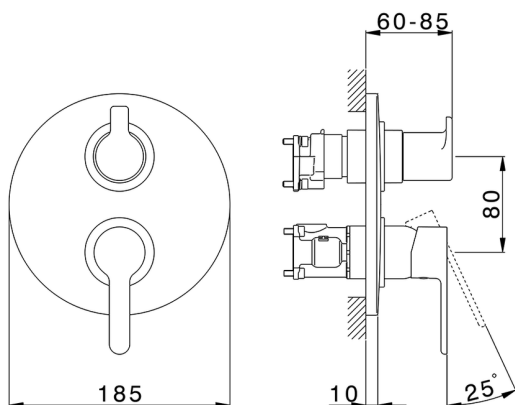

## Conjunto Monomando para One-Box H2\_H20BM030

MODELO **H20BM030**

Conjunto Monomando para One-Box, con desviador 2-3 salidas, profundidad mínima de instalación 67 mm, sin parte empotrada, para art. ZB00B030-ZB00B031

ACABADOS DISPONIBLES

**21** 21 Cromo

CARACTERÍSTICAS

Recambio Cartucho **ZZ97179000**

**Cartucho Monomando 35 mm**

Instalación **Empotrado**

Empotrado 2 **ZB00B031**

**ZB00B030**