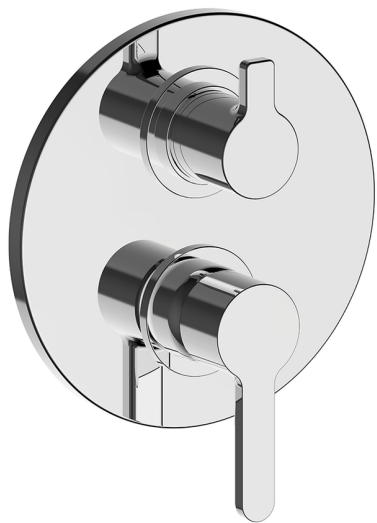

## Conjunto Monomando para One-Box H2\_H20BM030

MODELO **H20BM030**

Conjunto Monomando para One-Box, con desviador 2-3 salidas, profundidad mínima de instalación 67 mm, sin parte empotrada, para art. ZB00B030-ZB00B031

ACABADOS DISPONIBLES

**21** 21 Cromo

CARACTERÍSTICAS

Recambio Cartucho **ZZ97179000**

**Cartucho Monomando 35 mm**

Instalación **Empotrado**

Empotrado 2 **ZB00B031**

**ZB00B030**

## One-Box Universal para empotrado ONE BOX\_ZB00B031

MODELO **ZB00B031**

One-Box Universal para empotrado, para termostático o monomando 1 o 2 o 3 salidas, sin parte externa, con silenciadores, con junta para sellado