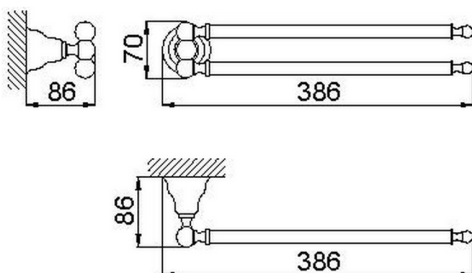

Toallero CROISSETTE_4016.01H.

MODELO **4016.01H.**

Toallero

ACABADOS DISPONIBLES

AC AC Níquel Satinado Cepillado

BA BA Bronce Viejo

CR CR Cromo

2W 2W Oro Cepillado

CARACTERÍSTICAS

2024-11-21