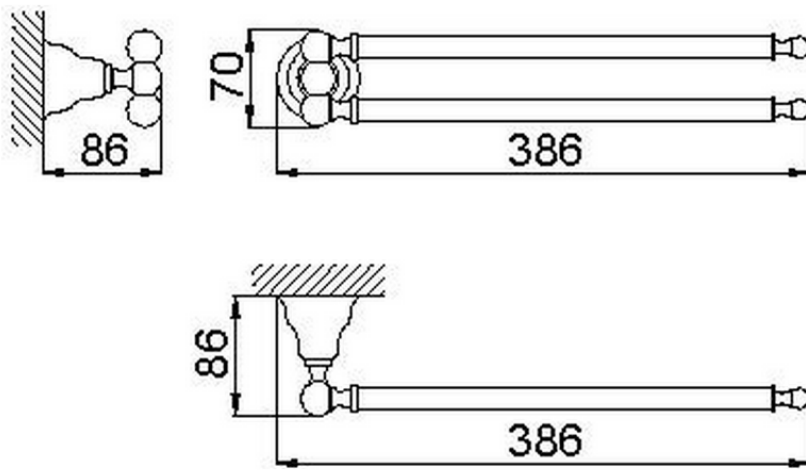

Toallero CROISETTE_4016.01H.

4016.01H.

<https://es.huberitalia.com/toallero-croisette-4016-01h>

2024-11-21