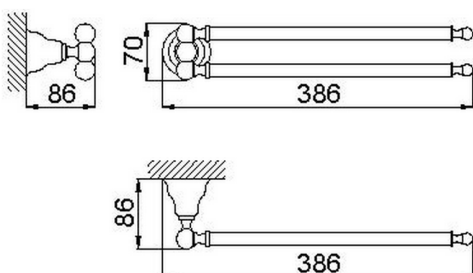

## Toallero CROISSETTE\_4016.01H.

MODELO **4016.01H.**

Toallero

ACABADOS DISPONIBLES

-  **AC** AC Níquel Satinado Cepillado
-  **BA** BA Bronce Viejo
-  **CR** CR Cromo
-  **2W** 2W Oro Cepillado

CARACTERÍSTICAS