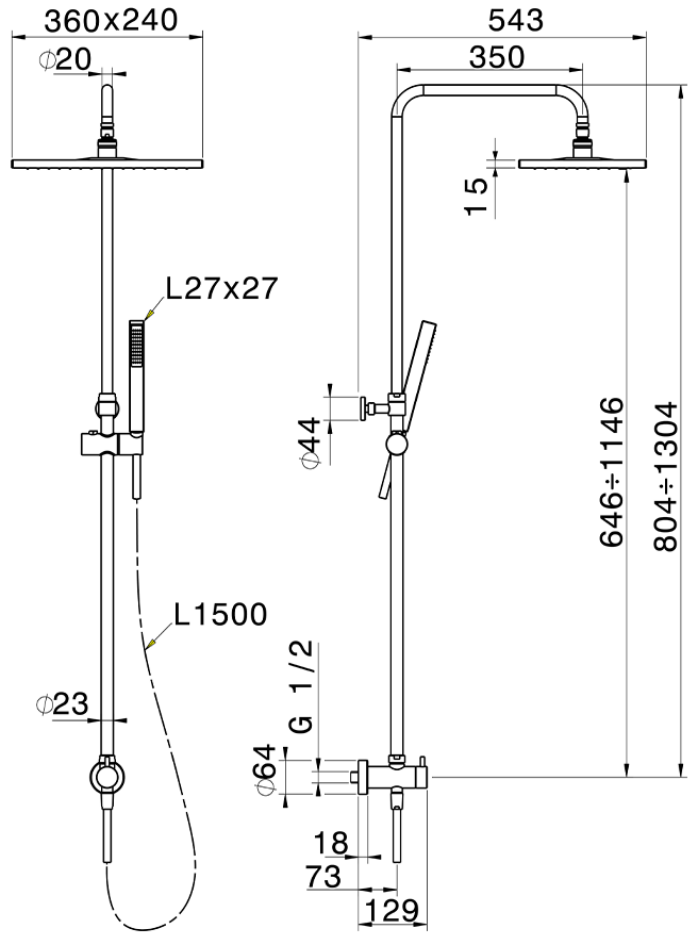

Columna ducha con desviador COLUMNS_SSV82010

SSV82010

<https://es.huberitalia.com/columna-ducha-con-desviador-columns-ssv82010>

2025-04-12