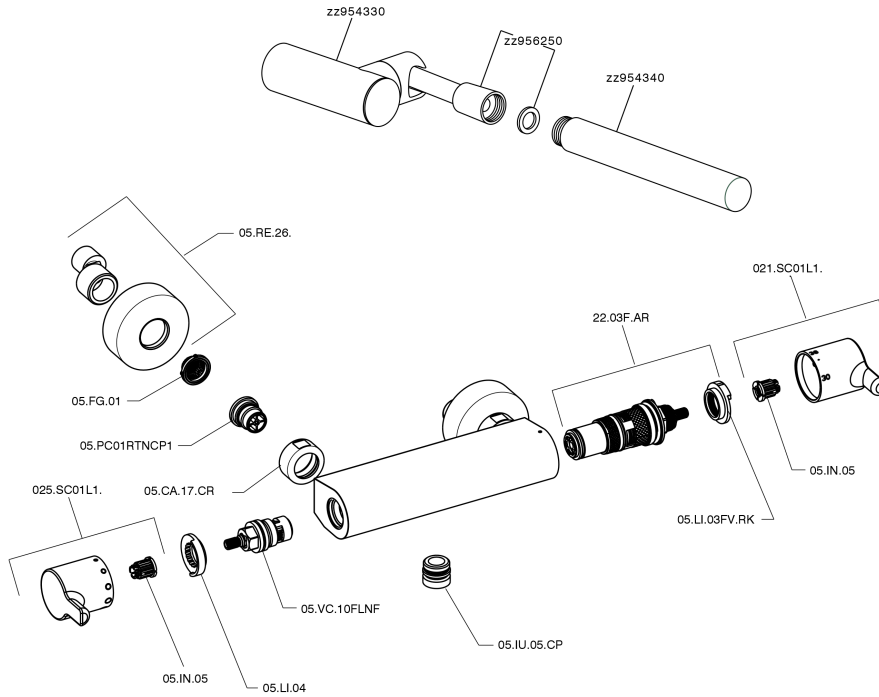

Ducha termostática con duplex H2_H2D01010

MODELO **H2D01010**

Ducha termostática con duplex, soporte duchita articulado mural, duchita una función minimalista Ø 26 mm de ABS, flexible de Latón 150 cm

ACABADOS DISPONIBLES

CARACTERÍSTICAS

Recambio Cartucho **22.03A.AR - ZZ97080004**

Cartucho Termostático Argo 1 (filtro corto)

Termostático

El Termostático Huber es tu gestor personal del agua, ayudándote a manejar, controlar y ahorrar agua y energía.

Ducha termostática con duplex H2_H2D01010

H2D01010

<https://es.huberitalia.com/ducha-termostatica-con-duplex-h2-h2d01010>

2024-11-21