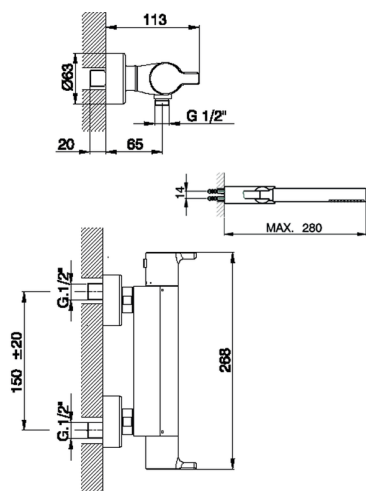

Ducha termostática con duplex H2_H2D01010

MODELO **H2D01010**

Ducha termostática con duplex, soporte duchita articulado mural, duchita una función minimalista Ø 26 mm de ABS, flexible de Latón 150 cm

ACABADOS DISPONIBLES

CARACTERÍSTICAS

Recambio Cartucho **22.03A.AR - ZZ97080004**

Cartucho Termostático Argo 1 (filtro corto)

Termostático

El Termostático Huber es tu gestor personal del agua, ayudándote a manejar, controlar y ahorrar agua y energía.

Ducha termostática con duplex H2_H2D01010

H2D01010

<https://es.huberitalia.com/ducha-termostatica-con-duplex-h2-h2d01010>

2024-11-21