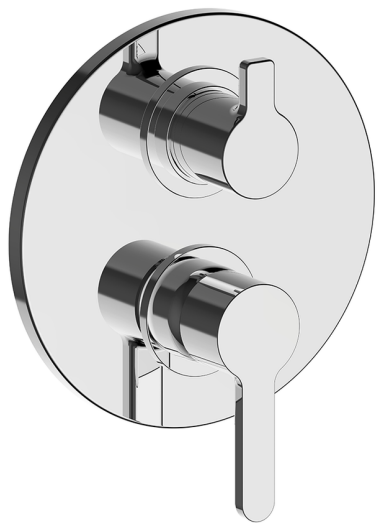

Conjunto Monomando para One-Box H2_H20BM030

MODELO **H20BM030**

Conjunto Monomando para One-Box, con desviador 2-3 salidas, profundidad mínima de instalación 67 mm, sin parte empotrada, para art. ZB00B030-ZB00B031

ACABADOS DISPONIBLES

CARACTERÍSTICAS

Recambio Cartucho **ZZ97179000**

Cartucho Monomando 35 mm

Instalación **Empotrado**

Empotrado 2 **ZB00B031**

ZB00B030

Conjunto Monomando para One-Box H2_H20BM030

H20BM030

<https://es.huberitalia.com/conjunto-monomando-para-one-box-h2-h20bm030>

One-Box Universal para empotrado ONE BOX_ZB00B031

MODELO **ZB00B031**

One-Box Universal para empotrado, para termostático o monomando 1 o 2 o 3 salidas, sin parte externa, con silenciadores, con junta para sellado

One-Box Universal para empotrado ONE BOX_ZB00B030

MODELO **ZB00B030**

One-Box Universal para empotrado, para termostático o monomando 1 o 2 o 3 salidas, sin parte externa, sin silenciadores, con junta para sellado