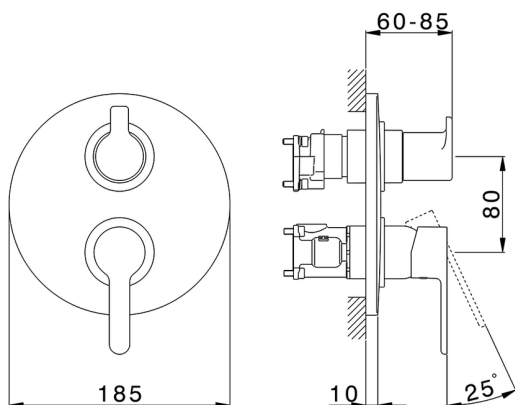

Conjunto Monomando para One-Box H2_H20BM030

MODELO **H20BM030**

Conjunto Monomando para One-Box, con desviador 2-3 salidas, profundidad mínima de instalación 67 mm, sin parte empotrada, para art. ZB00B030-ZB00B031

ACABADOS DISPONIBLES

CARACTERÍSTICAS

Recambio Cartucho **ZZ97179000**

Cartucho Monomando 35 mm

Instalación **Empotrado**

Empotrado 2 **ZB00B031**

ZB00B030

Conjunto Monomando para One-Box H2_H20BM030

H20BM030

<https://es.huberitalia.com/conjunto-monomando-para-one-box-h2-h20bm030>

One-Box Universal para empotrado ONE BOX_ZB00B031

MODELO **ZB00B031**

One-Box Universal para empotrado, para termostático o monomando 1 o 2 o 3 salidas, sin parte externa, con silenciadores, con junta para sellado