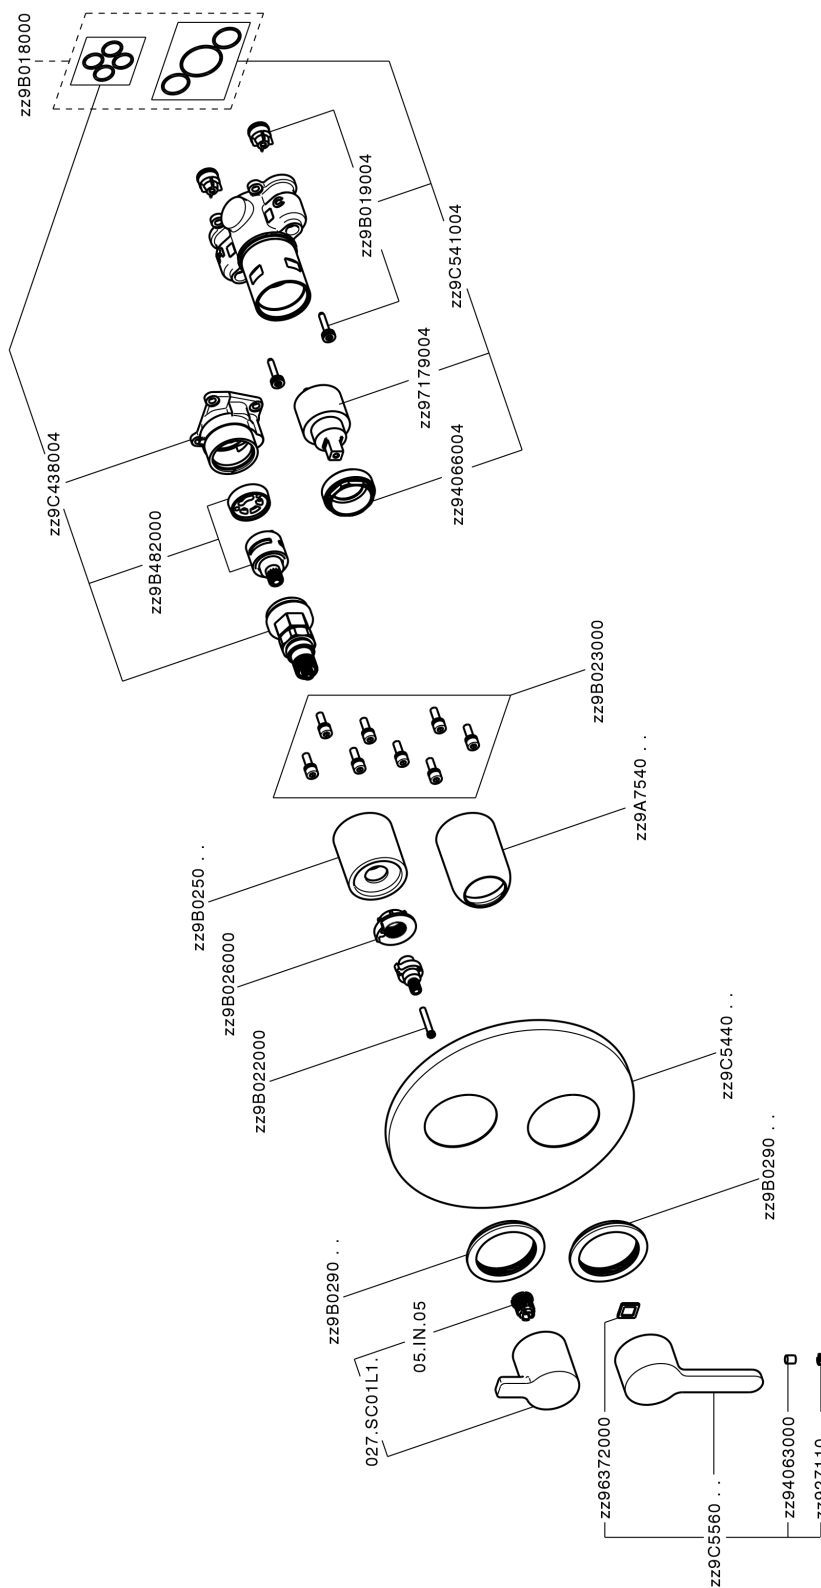

Conjunto Monomando para One-Box H2_H20BM030

MODELO **H20BM030**

Conjunto Monomando para One-Box, con desviador 2-3 salidas, profundidad mínima de instalación 67 mm, sin parte empotrada, para art. ZB00B030-ZB00B031

ACABADOS DISPONIBLES

CARACTERÍSTICAS

Recambio Cartucho **ZZ97179000**

Cartucho Monomando 35 mm

Instalación **Empotrado**

Empotrado 2 **ZB00B031**

ZB00B030

Conjunto Monomando para One-Box H2_H20BM030

H20BM030

<https://es.huberitalia.com/conjunto-monomando-para-one-box-h2-h20bm030>

One-Box Universal para empotrado ONE BOX_ZB00B031

MODELO **ZB00B031**

One-Box Universal para empotrado, para termostático o monomando 1 o 2 o 3 salidas, sin parte externa, con silenciadores, con junta para sellado

ACABADOS DISPONIBLES

04 04 Sin Acabado

CARACTERÍSTICAS

Empotrado **1**
 Instalación **Empotrado**

Termostático

El Termostático Huber es tu gestor personal del agua, ayudándote a manejar, controlar y ahorrar agua y energía.