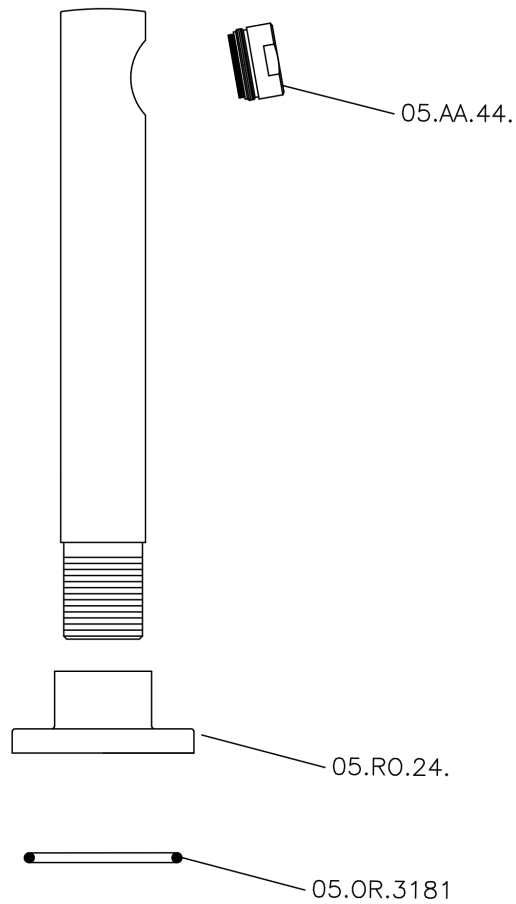

Caño de erogación SUITE_SU000240

MODELO **SU000240**

Caño de erogación, L.194 mm, conexión 3/4" M

ACABADOS DISPONIBLES

- 
21 21 Cromo
- 
40 40 Negro Mate
- 
2F 2F Níquel Cepillado
- 
2W 2W Oro Cepillado

CARACTERÍSTICAS

Caño de erogación SUITE_SU000240

SU000240

<https://es.huberitalia.com/cano-de-erogacion-suite-su000240>

2026-04-30