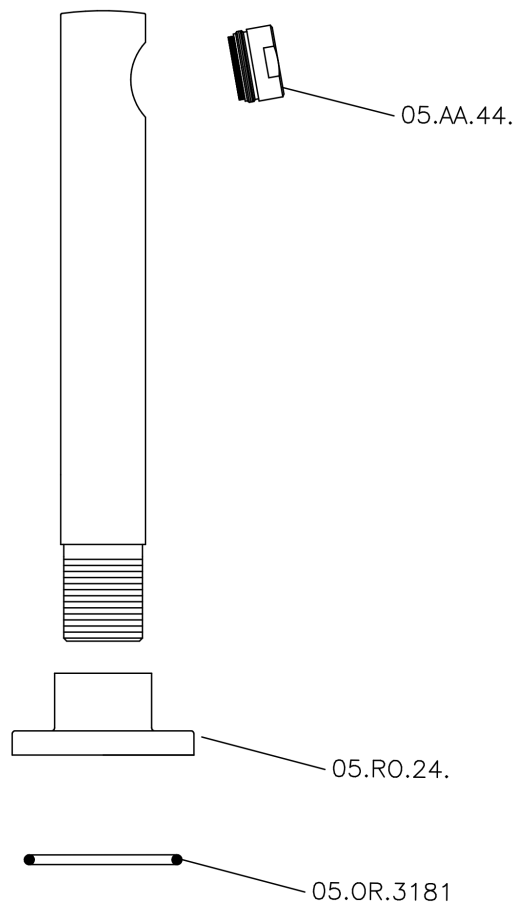

## Caño de erogación SUITE\_SU000240

MODELO **SU000240**

Caño de erogación, L.194 mm, conexión 3/4" M

### ACABADOS DISPONIBLES

-  **21** 21 Cromo
-  **40** 40 Negro Mate
-  **2F** 2F Níquel Cepillado
-  **2W** 2W Oro Cepillado

## Caño de erogación SUITE\_SU000240

SU000240

<https://es.huberitalia.com/cano-de-erogacion-suite-su000240>

2026-05-20