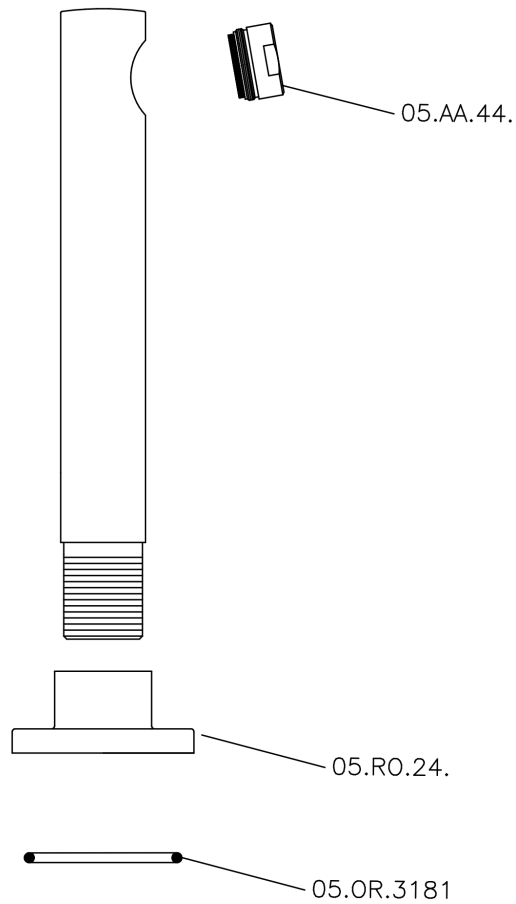

Caño de erogación SUITE_SU000240

SU000240

<https://es.huberitalia.com/cano-de-erogacion-suite-su000240>

2026-06-10