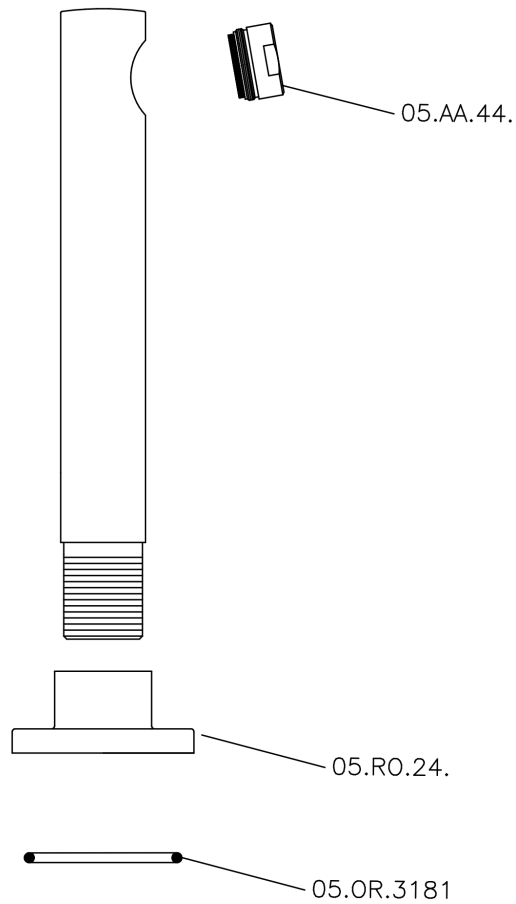

Caño de erogación SUITE_SU000240

SU000240

<https://es.huberitalia.com/cano-de-erogacion-suite-su000240>

2026-06-30