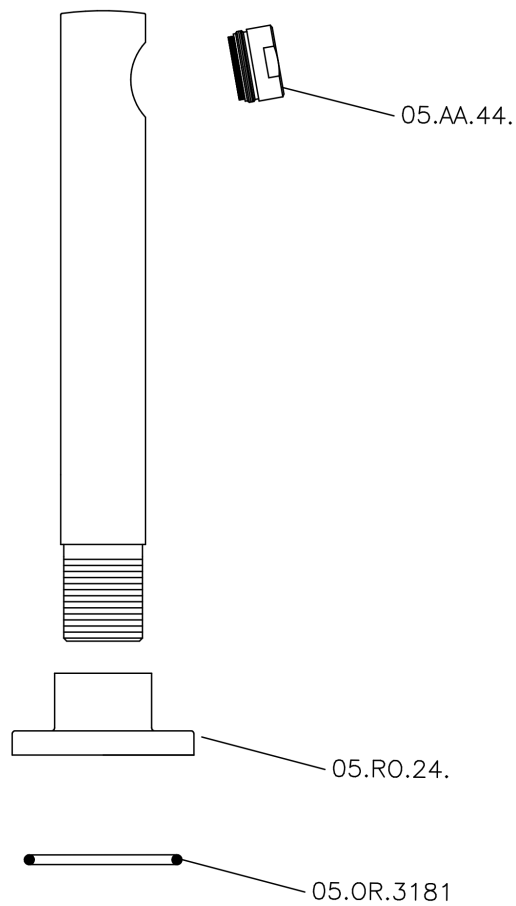

Caño de erogación SUITE_SU000240

SU000240

<https://es.huberitalia.com/cano-de-erogacion-suite-su000240>

2026-05-31