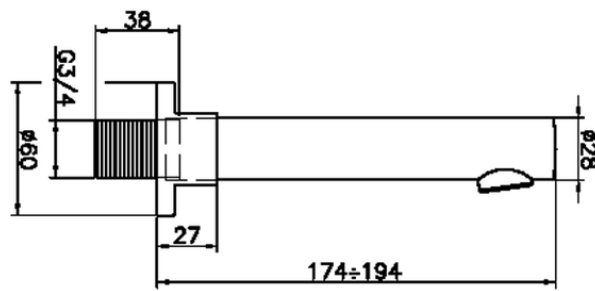

Caño de erogación SUITE_SU000240

SU000240

<https://es.huberitalia.com/cano-de-erogacion-suite-su000240>

2026-06-10