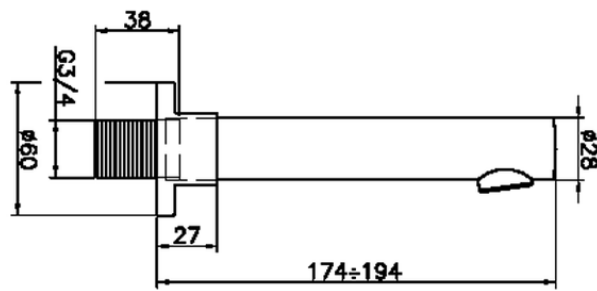

Caño de erogación SUITE_SU000240

SU000240

<https://es.huberitalia.com/cano-de-erogacion-suite-su000240>

2026-01-10