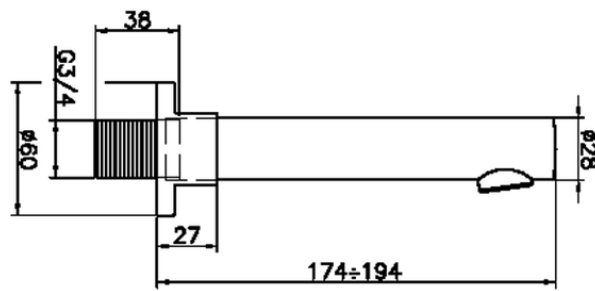

Caño de erogación SUITE_SU000240

SU000240

<https://es.huberitalia.com/cano-de-erogacion-suite-su000240>

2026-04-29