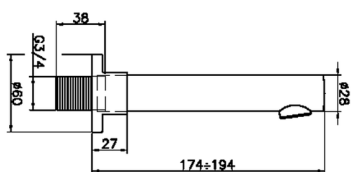

Caño de erogación SUITE_SU000240

MODELO **SU000240**

Caño de erogación, L.194 mm, conexión 3/4" M

ACABADOS DISPONIBLES

- 
21 21 Cromo
- 
40 40 Negro Mate
- 
2F 2F Níquel Cepillado
- 
2W 2W Oro Cepillado

CARACTERÍSTICAS

Caño de erogación SUITE_SU000240

SU000240

<https://es.huberitalia.com/cano-de-erogacion-suite-su000240>

2026-06-15