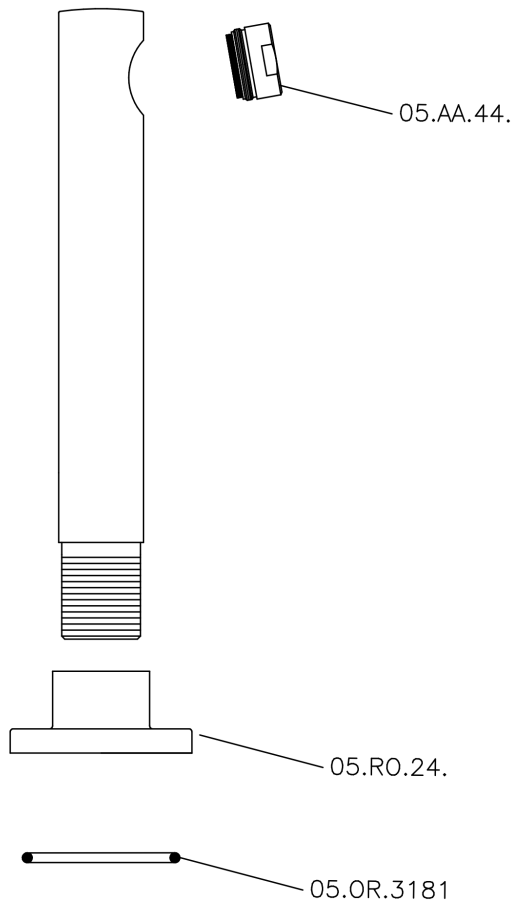

Caño de erogación SUITE_SU000240

MODELO **SU000240**

Caño de erogación, L.194 mm, conexión 3/4" M

ACABADOS DISPONIBLES

- 
21 21 Cromo
- 
40 40 Negro Mate
- 
2F 2F Níquel Cepillado
- 
2W 2W Oro Cepillado

CARACTERÍSTICAS

Caño de erogación SUITE_SU000240

SU000240

<https://es.huberitalia.com/cano-de-erogacion-suite-su000240>

2026-06-15