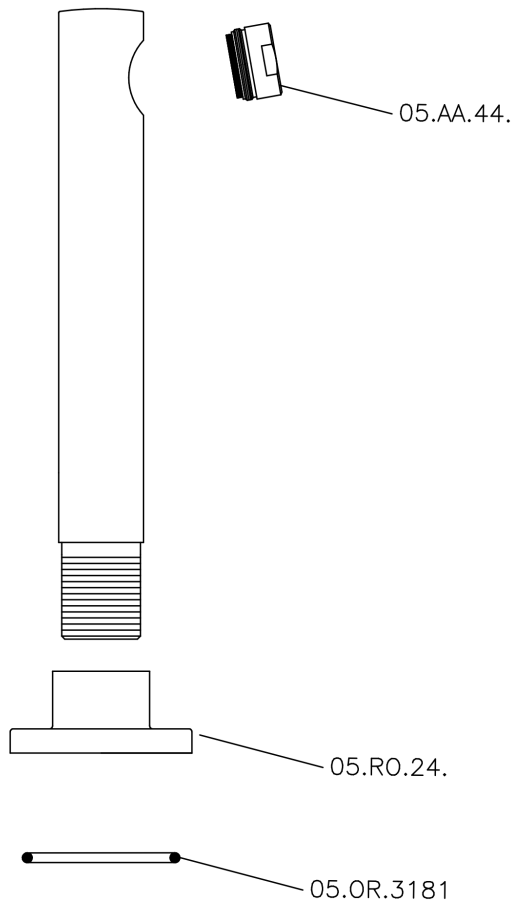

Caño de erogación SUITE_SU000240

MODELO **SU000240**

Caño de erogación, L.194 mm, conexión 3/4" M

ACABADOS DISPONIBLES

- 
21 21 Cromo
- 
40 40 Negro Mate
- 
2F 2F Níquel Cepillado
- 
2W 2W Oro Cepillado

CARACTERÍSTICAS

Caño de erogación SUITE_SU000240

SU000240

<https://es.huberitalia.com/cano-de-erogacion-suite-su000240>

2026-04-30