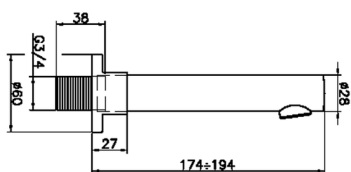

Caño de erogación SUITE_SU000240

MODELO **SU000240**

Caño de erogación, L.194 mm, conexión 3/4" M

ACABADOS DISPONIBLES

- 
21 21 Cromo
- 
40 40 Negro Mate
- 
2F 2F Níquel Cepillado
- 
2W 2W Oro Cepillado

CARACTERÍSTICAS

Caño de erogación SUITE_SU000240

SU000240

<https://es.huberitalia.com/cano-de-erogacion-suite-su000240>

2026-04-30