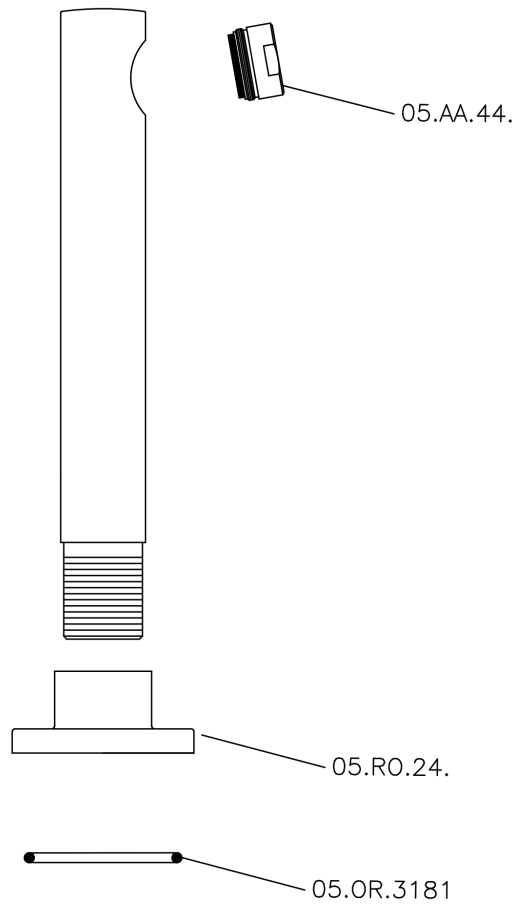

Caño de erogación SUITE_SU000240

MODELO **SU000240**

Caño de erogación, L.194 mm, conexión 3/4" M

ACABADOS DISPONIBLES

- 
21 21 Cromo
- 
40 40 Negro Mate
- 
2F 2F Níquel Cepillado
- 
2W 2W Oro Cepillado

CARACTERÍSTICAS

Caño de erogación SUITE_SU000240

SU000240

<https://es.huberitalia.com/cano-de-erogacion-suite-su000240>

2026-06-10