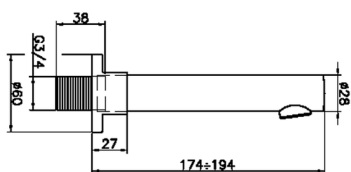

Caño de erogación SUITE_SU000240

MODELO **SU000240**

Caño de erogación, L.194 mm, conexión 3/4" M

ACABADOS DISPONIBLES

- 
21 21 Cromo
- 
40 40 Negro Mate
- 
2F 2F Níquel Cepillado
- 
2W 2W Oro Cepillado

CARACTERÍSTICAS

Caño de erogación SUITE_SU000240

SU000240

<https://es.huberitalia.com/cano-de-erogacion-suite-su000240>

2026-06-10