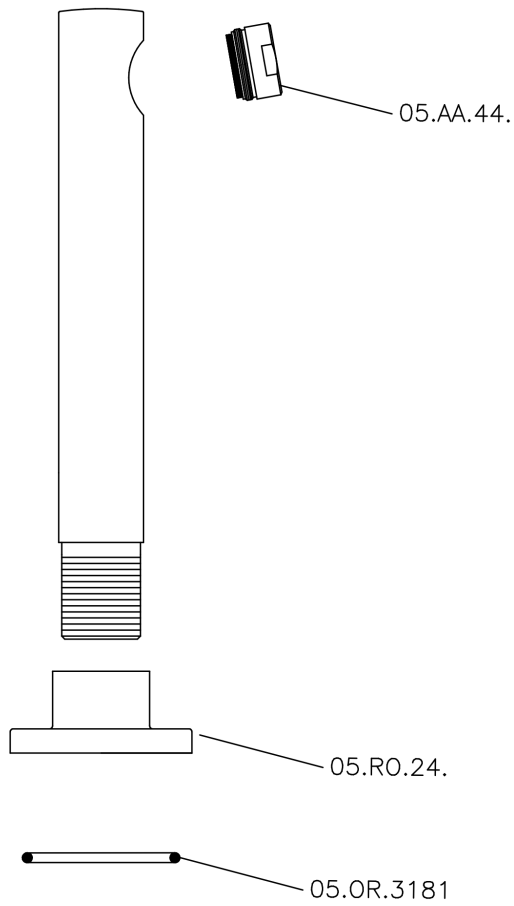

Caño de erogación SUITE_SU000240

SU000240

<https://es.huberitalia.com/cano-de-erogacion-suite-su000240>

2026-04-29