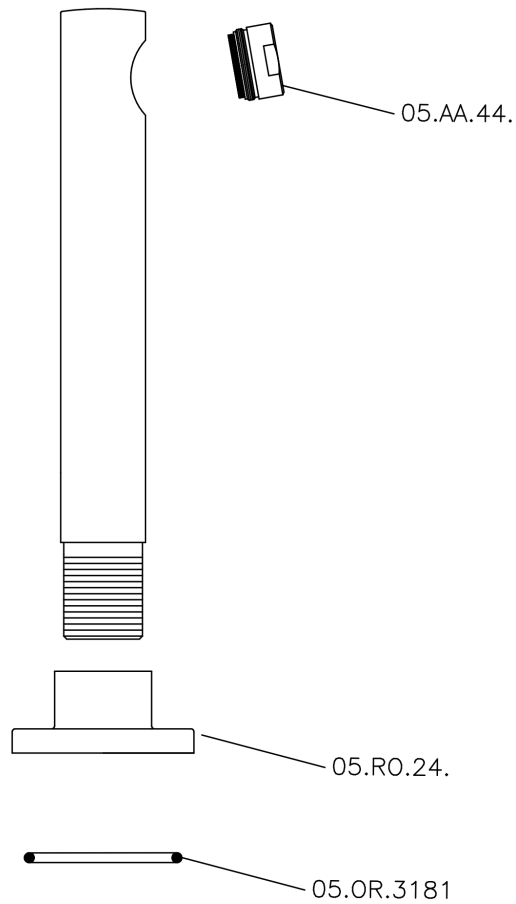

Caño de erogación SUITE_SU000240

SU000240

<https://es.huberitalia.com/cano-de-erogacion-suite-su000240>

2026-06-13