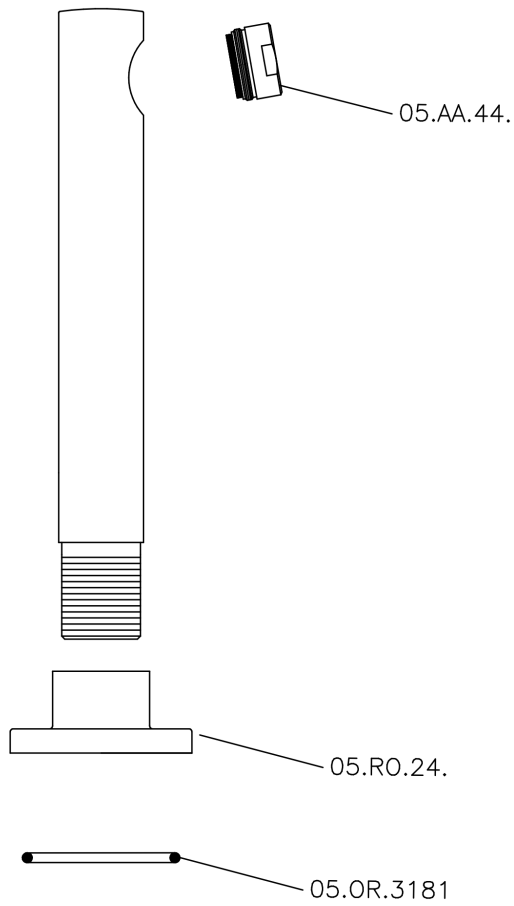

Caño de erogación SUITE_SU000240

SU000240

<https://es.huberitalia.com/cano-de-erogacion-suite-su000240>

2026-05-20