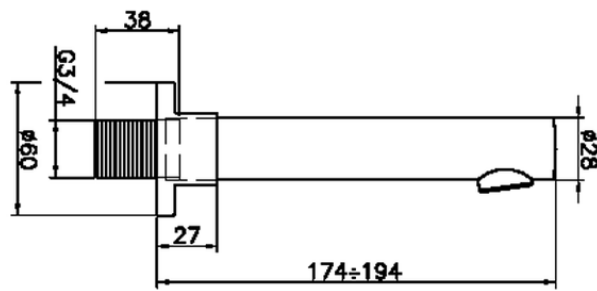

Caño de erogación SUITE_SU000240

SU000240

<https://es.huberitalia.com/cano-de-erogacion-suite-su000240>

2026-06-15