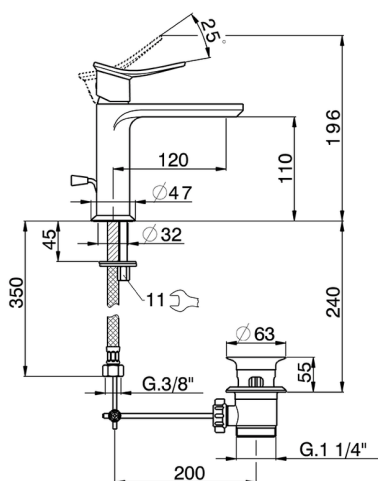

## Lavabo monomando HARLOCK\_HC000514

MODELO **HC000514**

Lavabo monomando, con desagüe automático 1" 1/4, latiguillos acero G.3/8"

ACABADOS DISPONIBLES

-  **21** 21 Cromo
-  **2P** 2P Oro rosa
-  **2Q** 2Q Black Titanium
-  **40** 40 Negro Mate
-  **4Q** 4Q Blanco Mate
-  **6T** 6T Cromo/Negro Mate

CARACTERÍSTICAS

Recambio Cartucho **ZZ96550000**

**Cartucho Monomando 25 mm**

### Duchita higiénica

Ducha hidroescobilla, para la limpieza del inodoro.

## Lavabo monomando HARLOCK\_HC000514

HC000514

<https://es.huberitalia.com/lavabo-monomando-harlock-hc000514>

2024-12-22