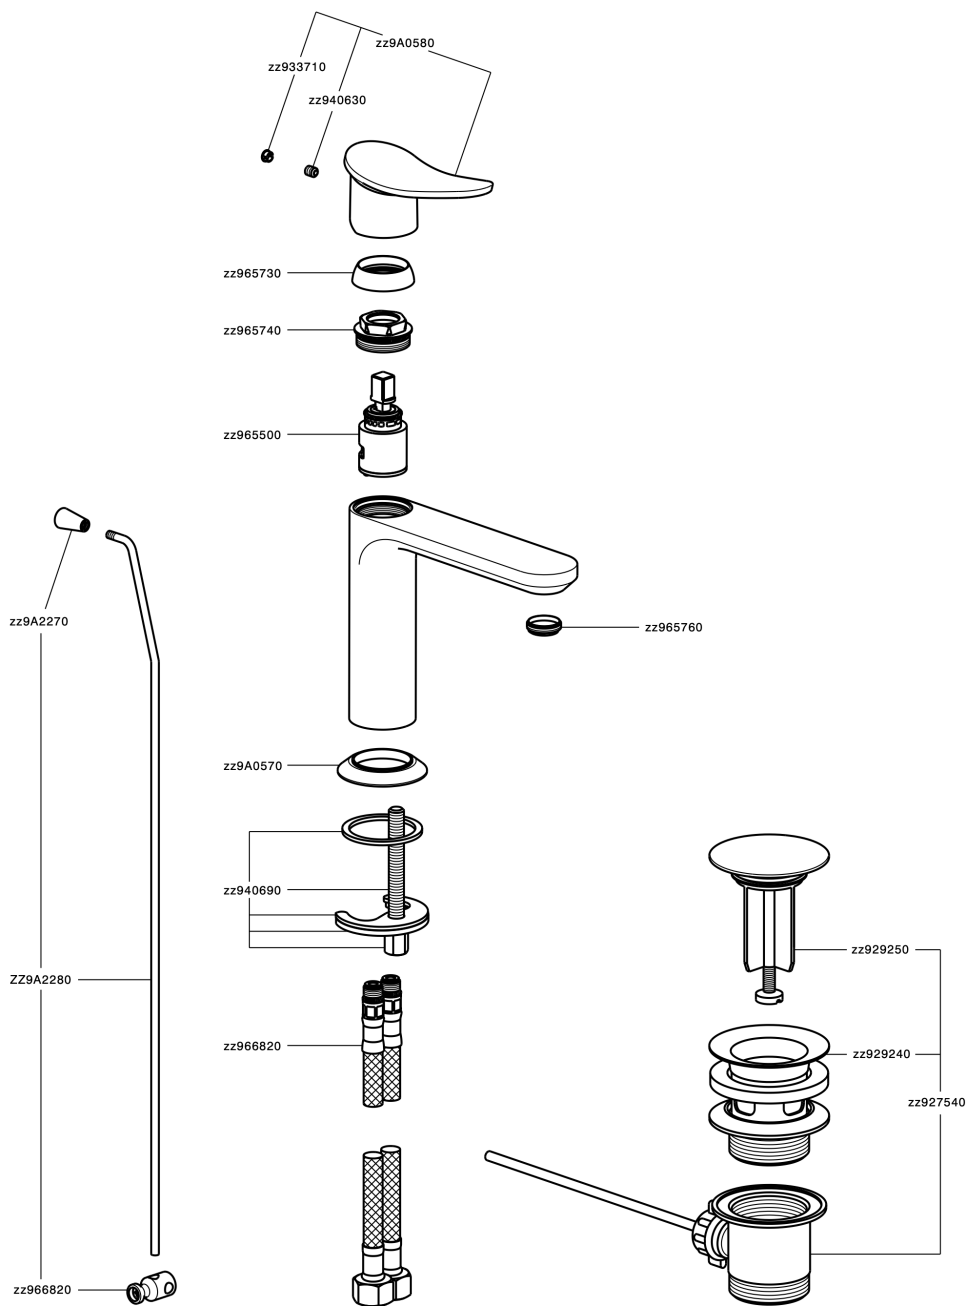

## Lavabo monomando HARLOCK\_HC000514

MODELO **HC000514**

Lavabo monomando, con desagüe automático 1" 1/4, latiguillos acero G.3/8"

ACABADOS DISPONIBLES

-  **21** 21 Cromo
-  **2P** 2P Oro rosa
-  **2Q** 2Q Black Titanium
-  **40** 40 Negro Mate
-  **4Q** 4Q Blanco Mate
-  **6T** 6T Cromo/Negro Mate

CARACTERÍSTICAS

Recambio Cartucho **ZZ96550000**

**Cartucho Monomando 25 mm**

### Duchita higiénica

Ducha hidroescobilla, para la limpieza del inodoro.

## Lavabo monomando HARLOCK\_HC000514

HC000514

<https://es.huberitalia.com/lavabo-monomando-harlock-hc000514>

2024-12-22