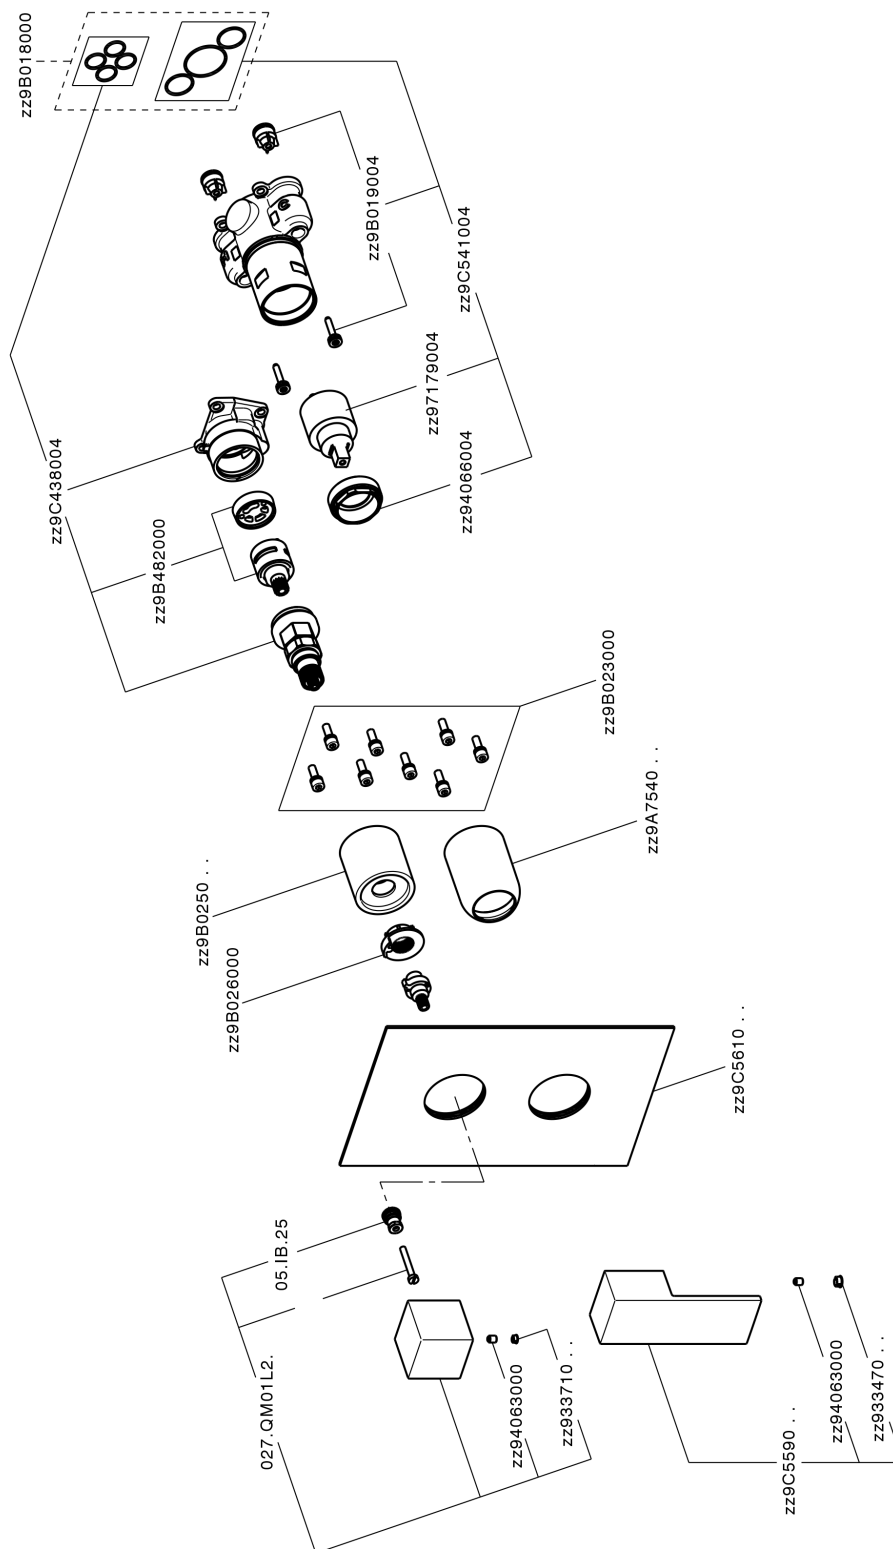

Conjunto Monomando para One-Box NUOVA EGO_NE0BM030

NE0BM030

<https://es.huberitalia.com/conjunto-monomando-para-one-box-nuova-ego-ne0bm030>

One-Box Universal para empotrado ONE BOX_ZB00B031

ZB00B031

<https://es.huberitalia.com/one-box-universal-para-empotrado-one-box-zb00b031>

One-Box Universal para empotrado ONE BOX_ZB00B030

ZB00B030

<https://es.huberitalia.com/one-box-universal-para-empotrado-one-box-zb00b030>

2025-04-09