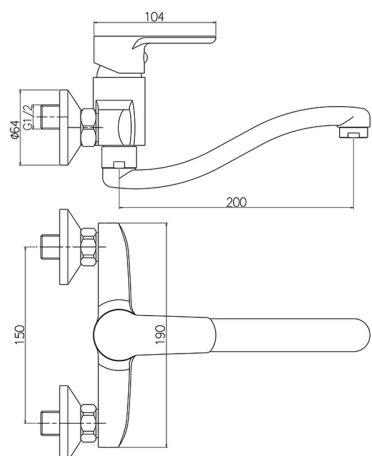

Fregadero monomando de pared KITCHEN_SN000434

MODELO **SN000434**

Fregadero monomando de pared, caño giratorio

ACABADOS DISPONIBLES

CARACTERÍSTICAS

Recambio Cartucho **ZZ99751000**

Cartucho Monomando 35 mm

2026-04-29