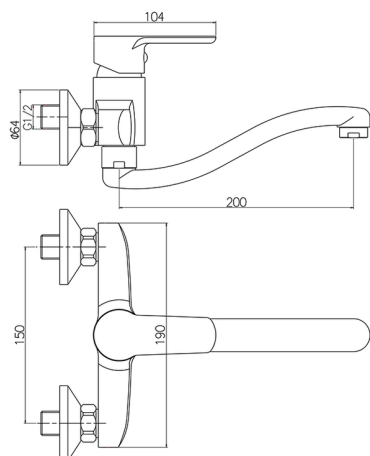

Fregadero monomando de pared KITCHEN_SN000434

MODELO **SN000434**

Fregadero monomando de pared, caño giratorio

ACABADOS DISPONIBLES

CARACTERÍSTICAS

Recambio Cartucho **ZZ99751000**

Cartucho Monomando 35 mm

2026-06-10