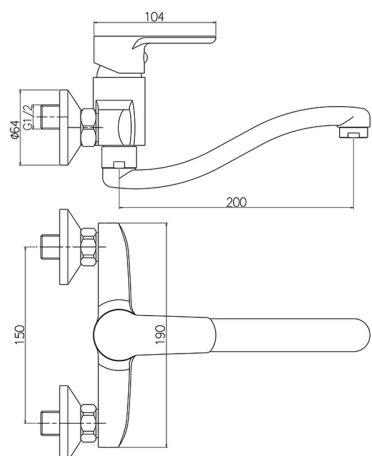

Fregadero monomando de pared KITCHEN_SN000434

MODELO **SN000434**

Fregadero monomando de pared, caño giratorio

ACABADOS DISPONIBLES

CARACTERÍSTICAS

Recambio Cartucho **ZZ99751000**

Cartucho Monomando 35 mm

2026-06-30