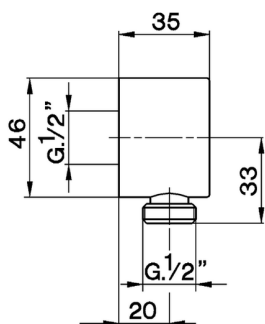

Toma de agua SHOWER_SS017300

MODELO **SS017300**

Toma de agua

ACABADOS DISPONIBLES

-  **21** 21 Cromo
-  **2F** 2F Níquel Cepillado
-  **2Q** 2Q Black Titanium

CARACTERÍSTICAS

2025-02-04