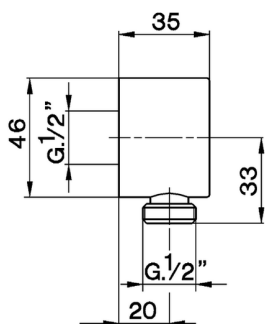

## Toma de agua SHOWER\_SS017300

MODELO **SS017300**

Toma de agua

ACABADOS DISPONIBLES

-  **21** 21 Cromo
-  **2F** 2F Níquel Cepillado
-  **2Q** 2Q Black Titanium

CARACTERÍSTICAS

2025-01-21