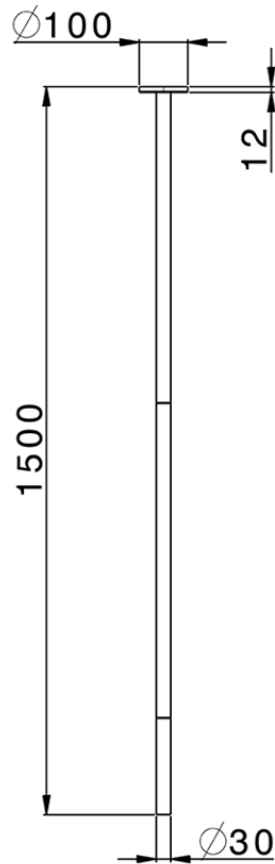

## Caño para lavabo de techo NUOVA KIRUNA\_ZB010540

ZB010540

<https://es.huberitalia.com/cano-para-lavabo-de-techo-nuova-kiruna-zb010540>

2024-11-21