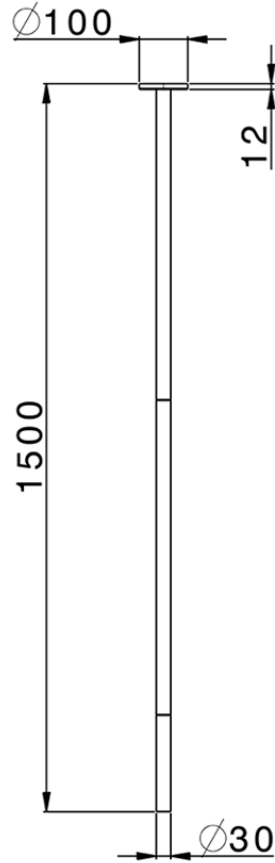

Caño para lavabo de techo NUOVA KIRUNA_ZB010540

ZB010540

<https://es.huberitalia.com/cano-para-lavabo-de-techo-nuova-kiruna-zb010540>

2024-11-21