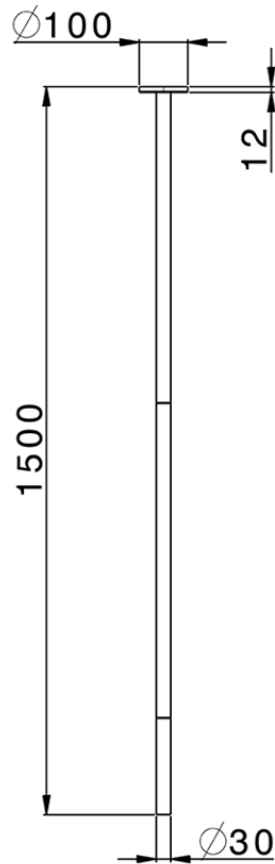

Caño para lavabo de techo NUOVA KIRUNA_ZB010540

ZB010540

<https://es.huberitalia.com/cano-para-lavabo-de-techo-nuova-kiruna-zb010540>

2024-11-21