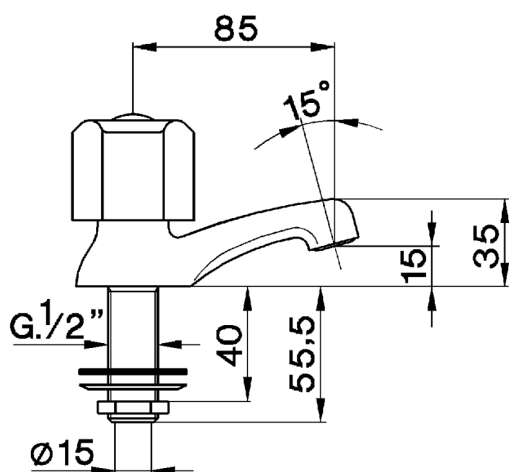

Grifo de un sólo agua EVA_EV000910

MODELO **EV000910**

Grifo de un sólo agua, sin desagüe automático, sin maneta

ACABADOS DISPONIBLES

CARACTERÍSTICAS

2024-12-22