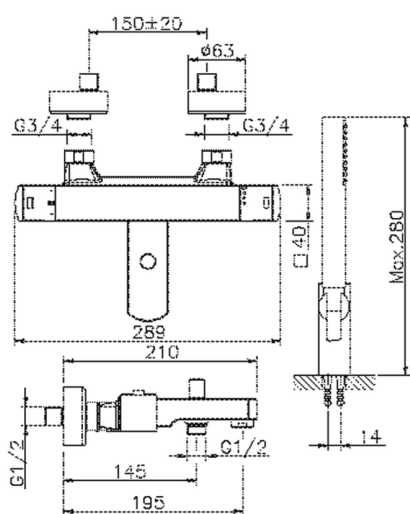

Bañera termostática con duplex DADO_DDD27010

MODELO **DDD27010**

Bañera termostática con duplex, soporte duchita articulado mural, duchita una función minimalista Ø 26 mm de ABS, flexible liso SILVERFLEX 150 cm

ACABADOS DISPONIBLES

-  **21** 21 Cromo
-  **2B** 2B Níquel Brillo
-  **2F** 2F Níquel Cepillado
-  **40** 40 Negro Mate
-  **4Q** 4Q Blanco Mate

CARACTERÍSTICAS

Recambio Cartucho **22.04A.AR - ZZ97279004**