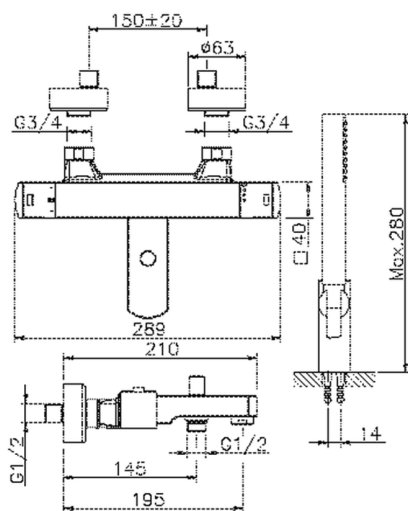

Bañera termostática con duplex DADO_DDD27010

MODELO **DDD27010**

Bañera termostática con duplex, soporte duchita articulado mural, duchita una función minimalista Ø 26 mm de ABS, flexible liso SILVERFLEX 150 cm

ACABADOS DISPONIBLES

-  **21** 21 Cromo
-  **2B** 2B Níquel Brillo
-  **2F** 2F Níquel Cepillado
-  **40** 40 Negro Mate
-  **4Q** 4Q Blanco Mate

CARACTERÍSTICAS

Recambio Cartucho **22.04A.AR - ZZ97279004**