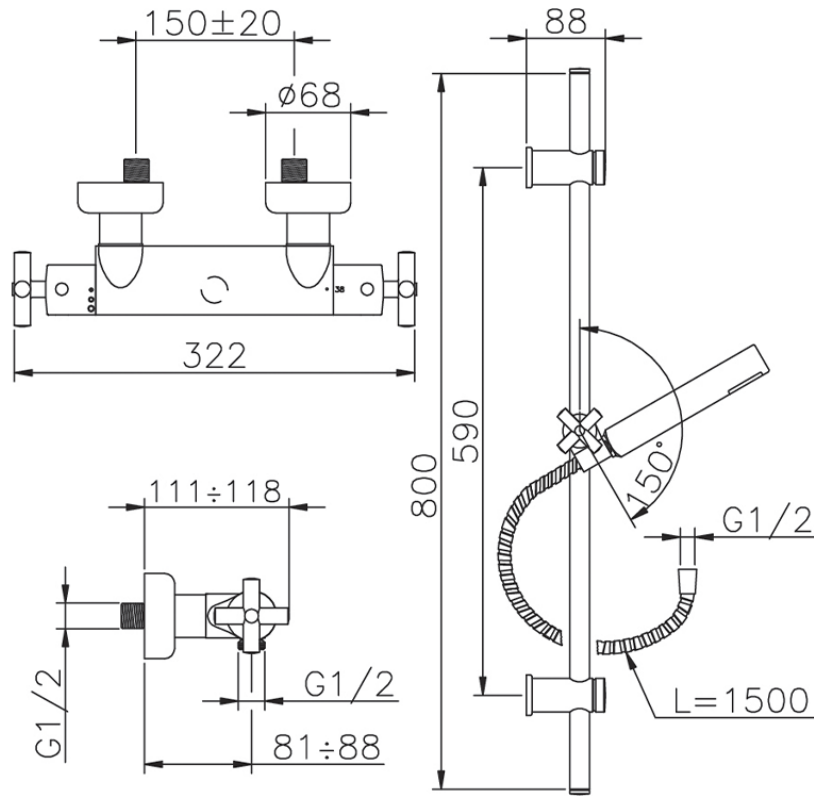

Ducha termostática con barra-corrediza SUITE_SUS01010

SUS01010

<https://es.huberitalia.com/ducha-termostatica-con-barra-corrediza-suite-sus01010>

2026-06-15