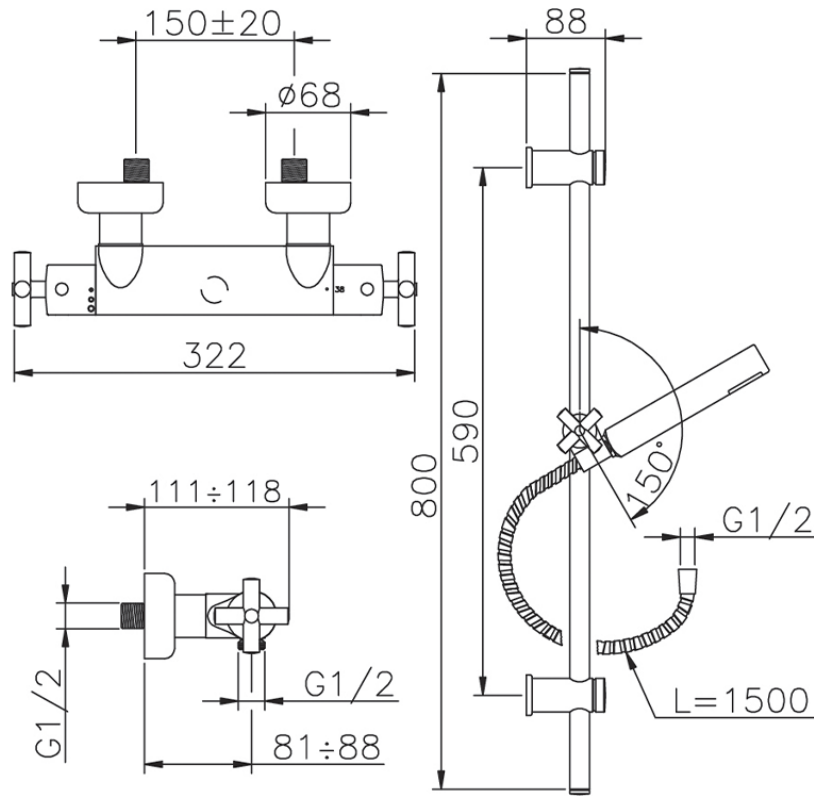

Ducha termostática con barra-corrediza SUITE\_SUS01010

SUS01010

<https://es.huberitalia.com/ducha-termostatica-con-barra-corrediza-suite-sus01010>

2026-04-30