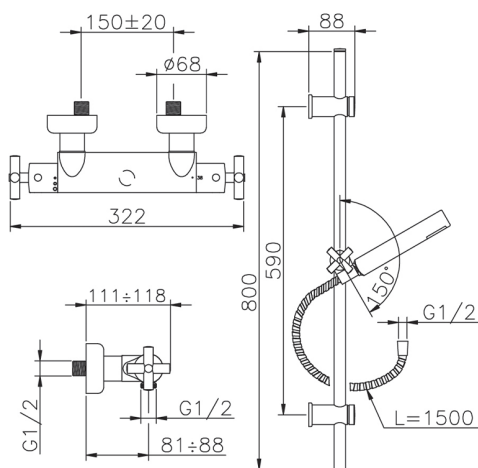

Ducha termostática con barra-corrediza SUITE_SUS01010

MODELO **SUS01010**

Ducha termostática con barra-corrediza, barra corrediza con soporte corredero 59 cm, duchita una función minimalista Ø 27 mm ABS, flexible de Latón 150 cm

ACABADOS DISPONIBLES

-  **21** 21 Cromo
-  **40** 40 Negro Mate
-  **2F** 2F Níquel Cepillado
-  **2W** 2W Oro Cepillado

CARACTERÍSTICAS

Recambio Cartucho **24.04A.PP**

Cartucho Termostático Plus P 8X20

Termostático