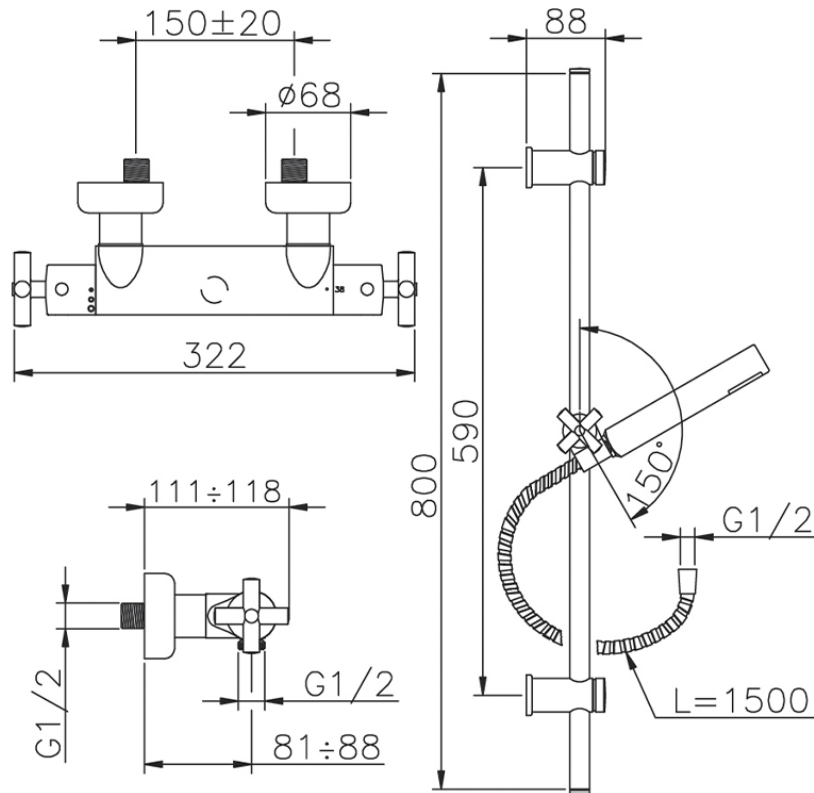

Ducha termostática con barra-corrediza SUITE\_SUS01010

SUS01010

<https://es.huberitalia.com/ducha-termostatica-con-barra-corrediza-suite-sus01010>

2026-06-15