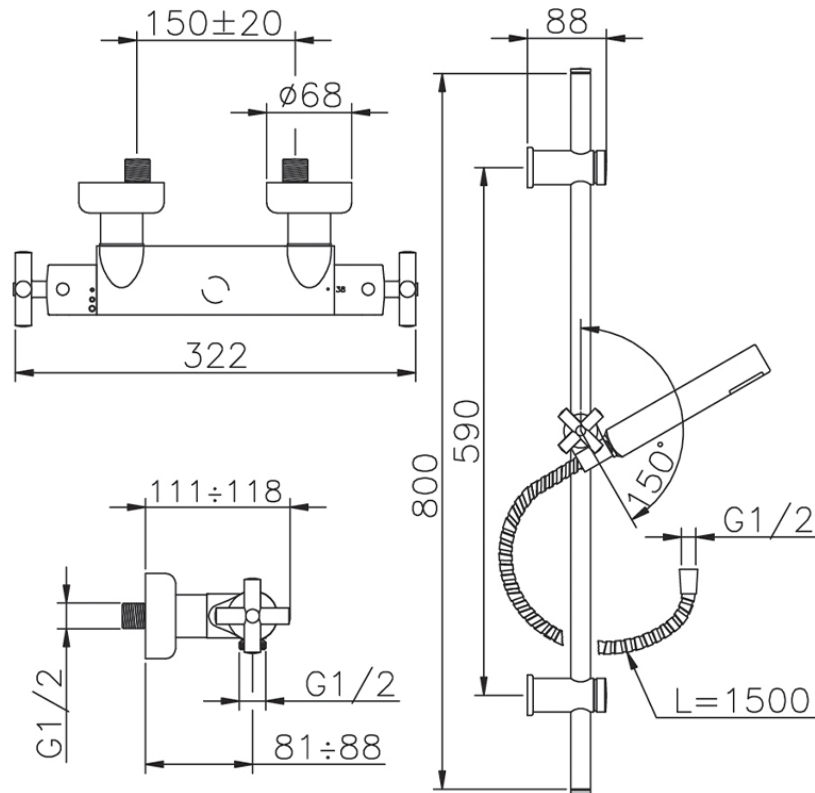

Ducha termostática con barra-corrediza SUITE\_SUS01010

SUS01010

<https://es.huberitalia.com/ducha-termostatica-con-barra-corrediza-suite-sus01010>

2026-04-29