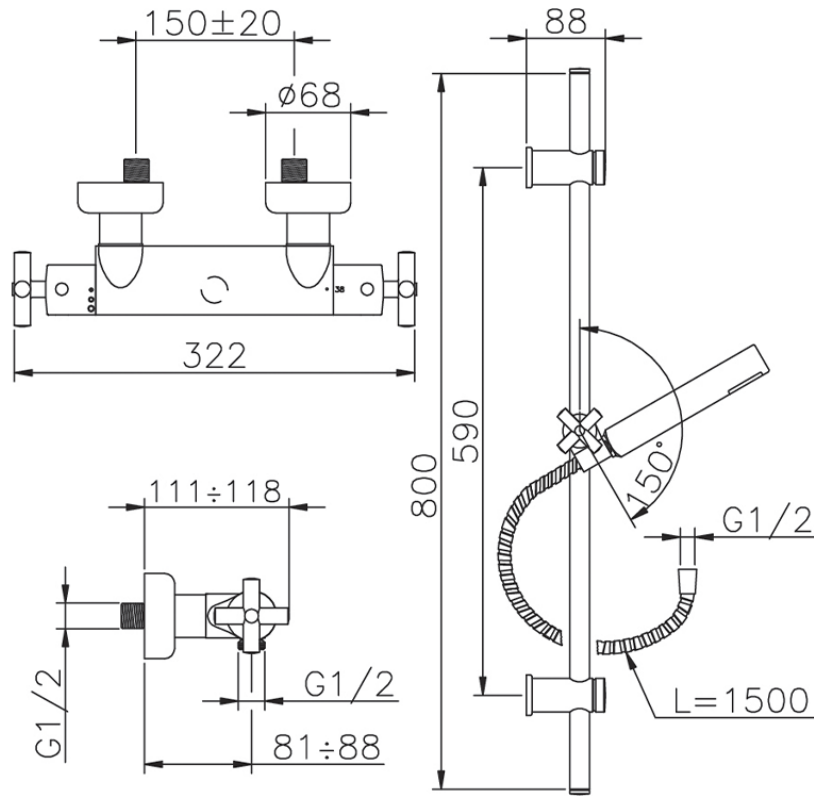

Ducha termostática con barra-corrediza SUITE_SUS01010

SUS01010

<https://es.huberitalia.com/ducha-termostatica-con-barra-corrediza-suite-sus01010>

2026-04-30