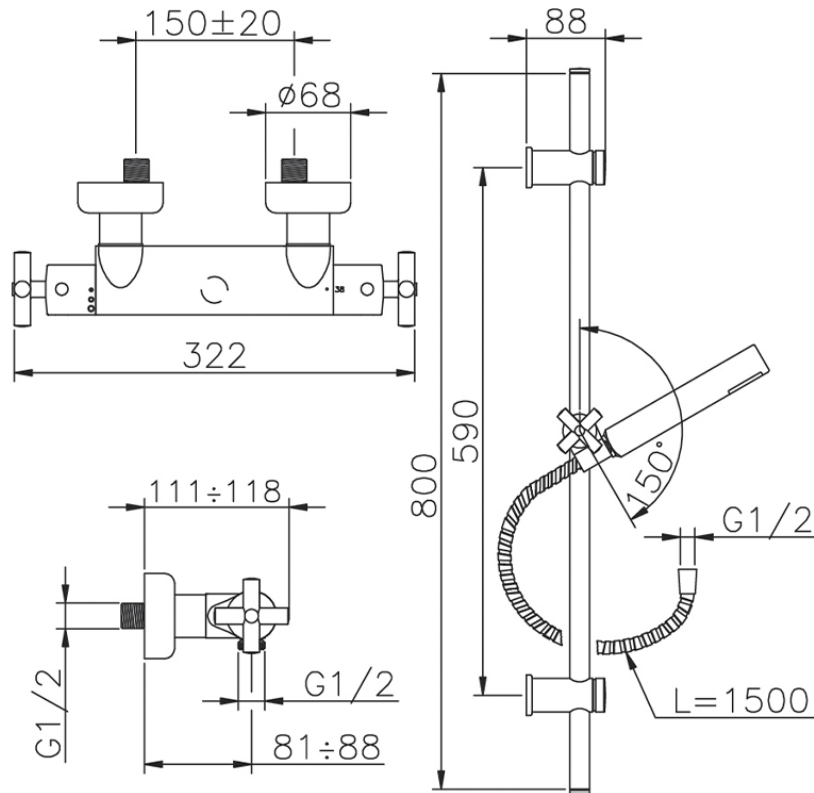

Ducha termostática con barra-corrediza SUITE_SUS01010

SUS01010

<https://es.huberitalia.com/ducha-termostatica-con-barra-corrediza-suite-sus01010>

2026-06-10