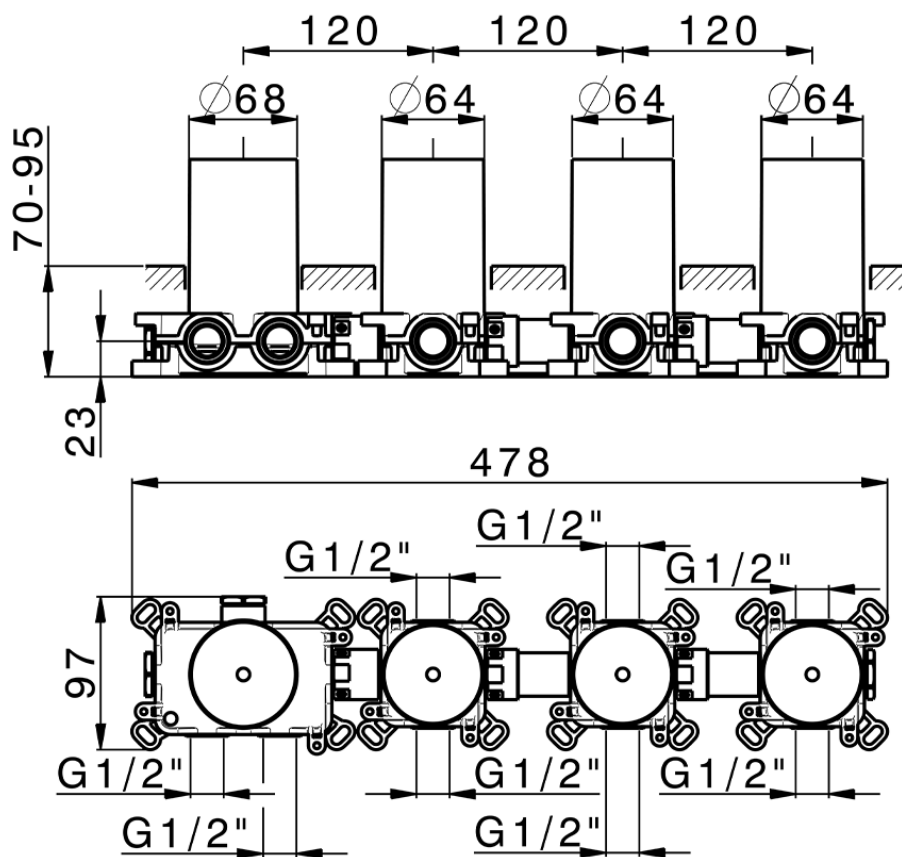

Parte empotrada termostático 3 funciones PUSH

ZB0G63R0

<https://es.huberitalia.com/parte-empotrada-termostatico-3-funciones-pushshower-zb0g63r0>

2025-01-21