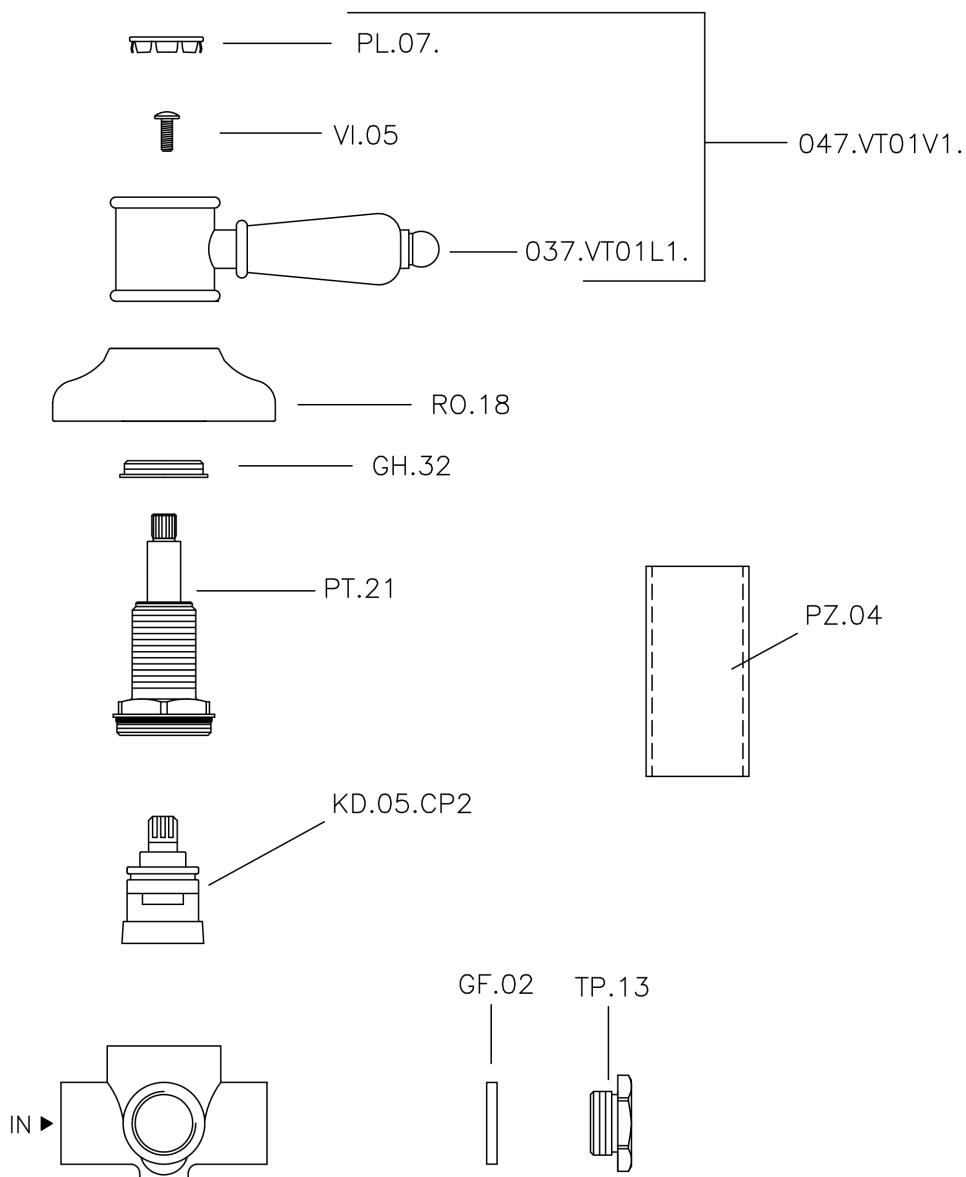

Desviador empotrado 2 salidas VICTORIAN_653.VT01H.

MODELO **653.VT01H.**

Desviador empotrado 2 salidas, salida 1/2" F

ACABADOS DISPONIBLES

-  **AG** AG Oro Viejo
-  **BA** BA Bronce Viejo
-  **CR** CR Cromo
-  **NS** NS Níquel cepillado
-  **2W** 2W Oro Cepillado

CARACTERÍSTICAS

Instalación **Empotrado**

Desviador empotrado 2 salidas VICTORIAN_653.VT01H.

653.VT01H.

<https://es.huberitalia.com/desviador-empotrado-2-salidas-victorian-653-vt01h>

2025-01-31