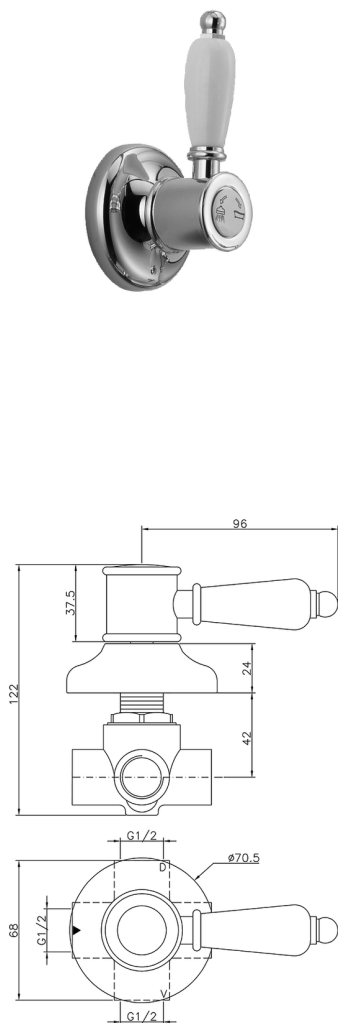

Desviador empotrado 2 salidas VICTORIAN_653.VT01H.

MODELO **653.VT01H.**

Desviador empotrado 2 salidas, salida 1/2" F

ACABADOS DISPONIBLES

-  **AG** AG Oro Viejo
-  **BA** BA Bronce Viejo
-  **CR** CR Cromo
-  **NS** NS Níquel cepillado
-  **2W** 2W Oro Cepillado

CARACTERÍSTICAS

Instalación **Empotrado**

Desviador empotrado 2 salidas VICTORIAN_653.VT01H.

653.VT01H.

<https://es.huberitalia.com/desviador-empotrado-2-salidas-victorian-653-vt01h>

2025-01-31