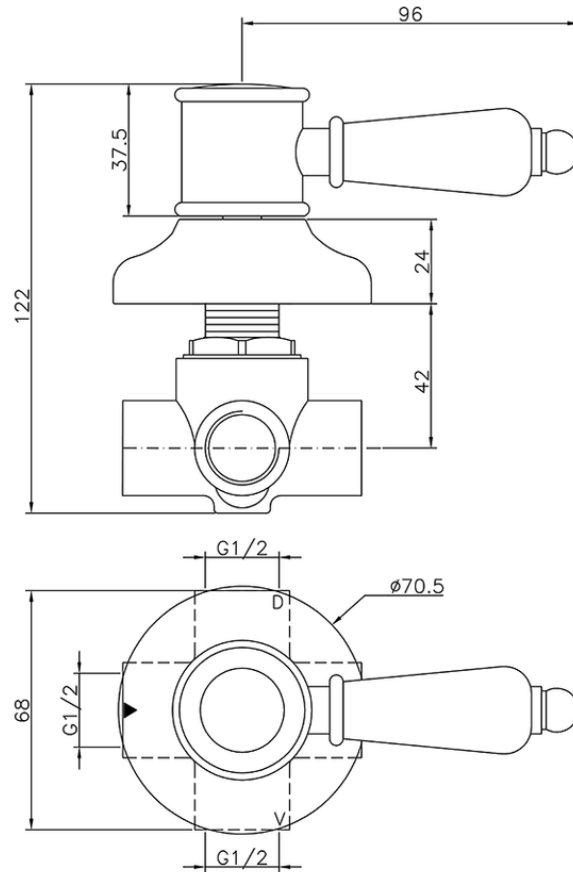

Desviador empotrado 2 salidas VICTORIAN_653.VT01H.

653.VT01H.

<https://es.huberitalia.com/desviador-empotrado-2-salidas-victorian-653-vt01h>

2025-01-31