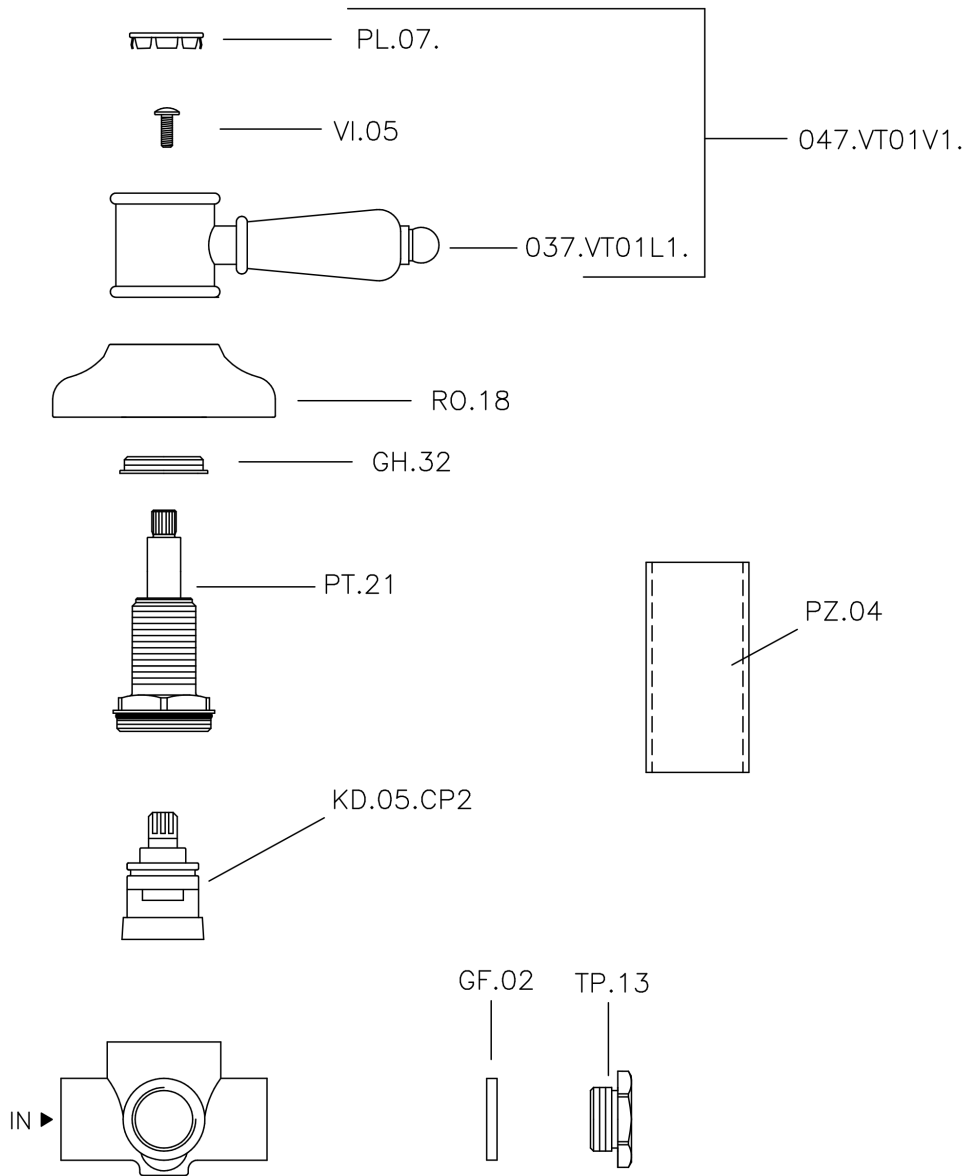

Desviador empotrado 2 salidas VICTORIAN_653.VT01H.

MODELO **653.VT01H.**

Desviador empotrado 2 salidas, salida 1/2" F

ACABADOS DISPONIBLES

-  **AG** AG Oro Viejo
-  **BA** BA Bronce Viejo
-  **CR** CR Cromo
-  **NS** NS Níquel cepillado
-  **2W** 2W Oro Cepillado

CARACTERÍSTICAS

Instalación **Empotrado**

Desviador empotrado 2 salidas VICTORIAN_653.VT01H.

653.VT01H.

<https://es.huberitalia.com/desviador-empotrado-2-salidas-victorian-653-vt01h>

2025-01-31