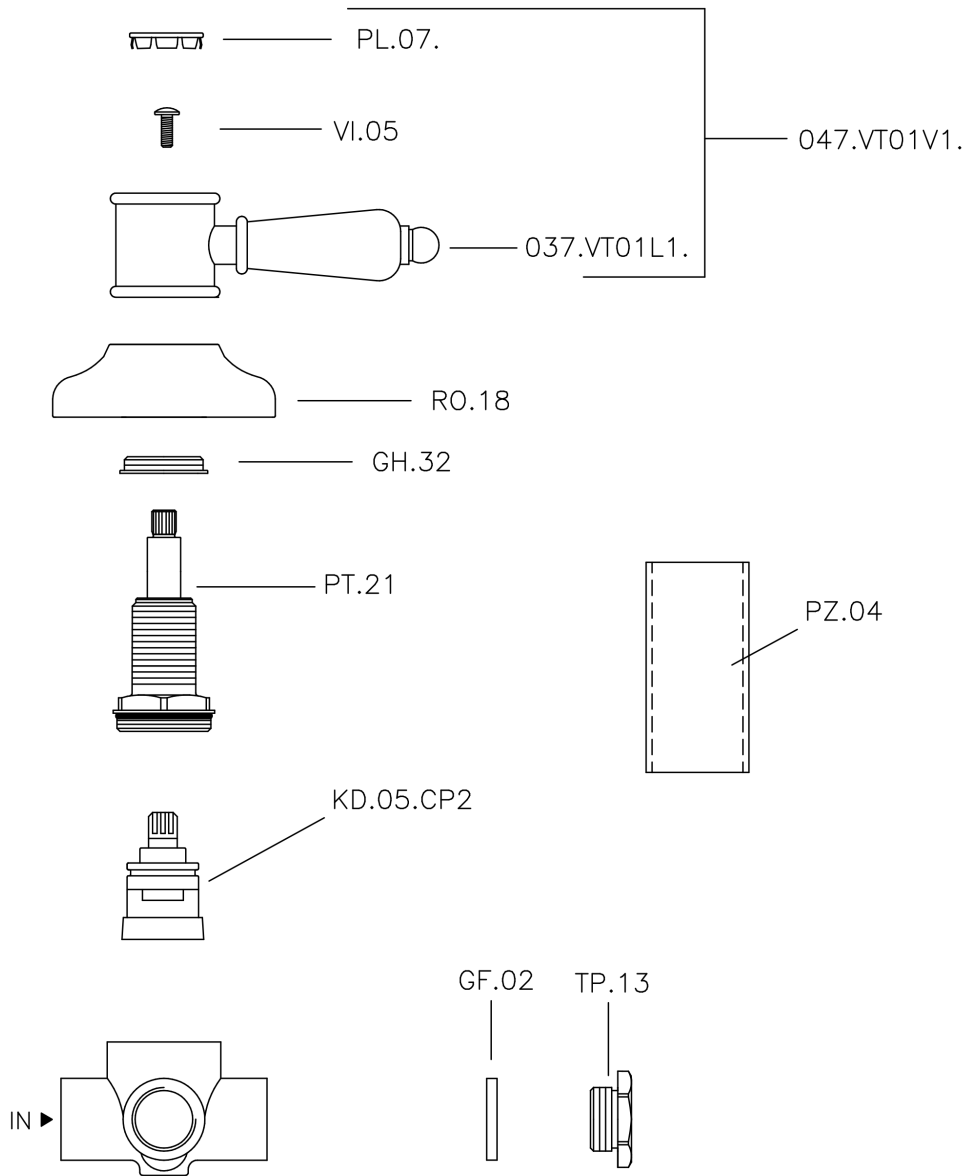

Desviador empotrado 2 salidas VICTORIAN_653.VT01H.

653.VT01H.

<https://es.huberitalia.com/desviador-empotrado-2-salidas-victorian-653-vt01h>

2025-01-31