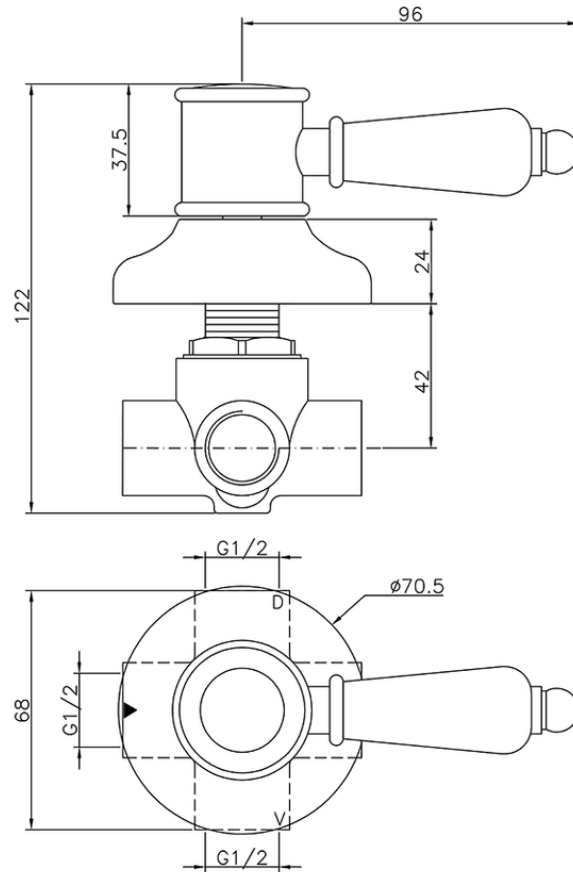

Desviador empotrado 2 salidas VICTORIAN\_653.VT01H.

653.VT01H.

<https://es.huberitalia.com/desviador-empotrado-2-salidas-victorian-653-vt01h>

2025-01-31