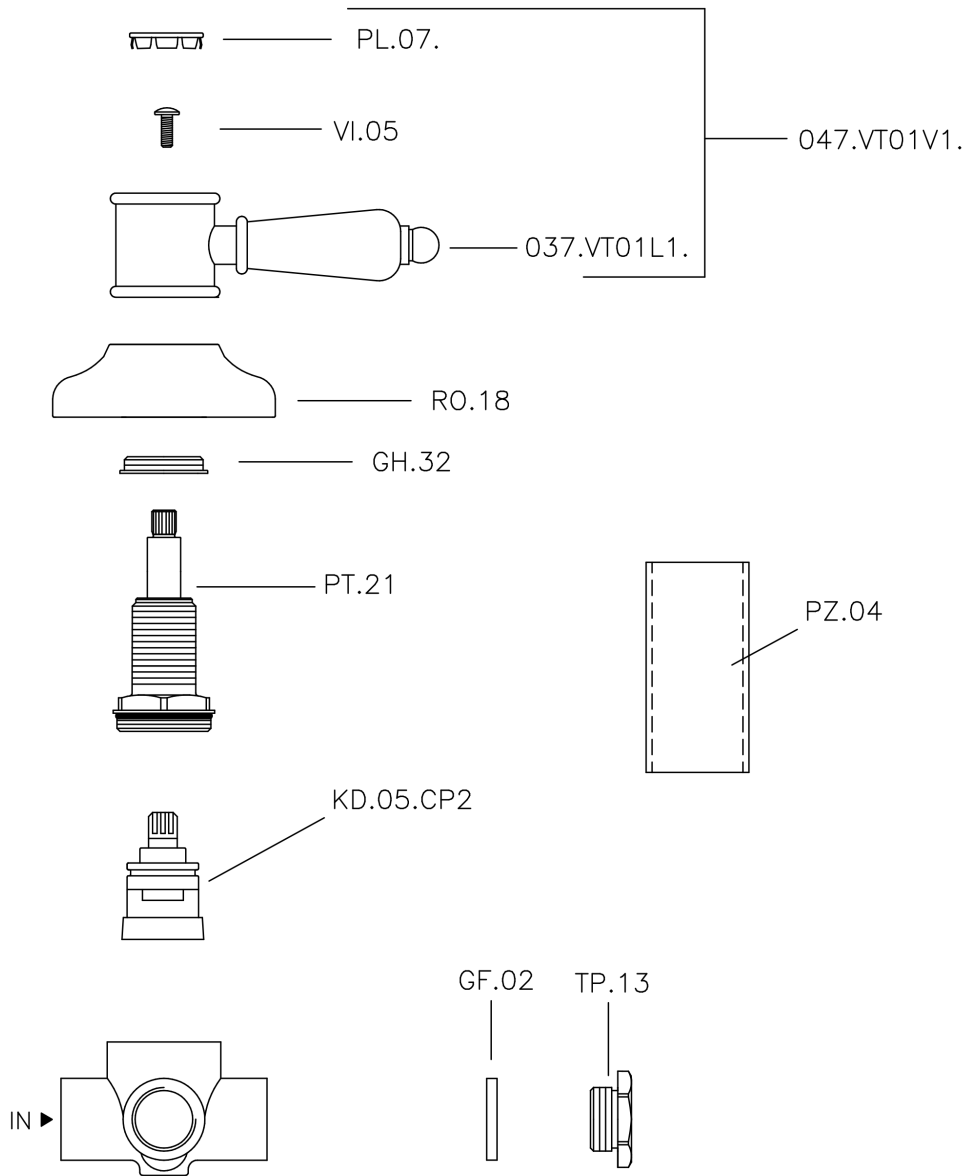

## Desviador empotrado 2 salidas VICTORIAN\_653.VT01H.

MODELO **653.VT01H.**

Desviador empotrado 2 salidas, salida 1/2" F

ACABADOS DISPONIBLES

-  **AG** AG Oro Viejo
-  **BA** BA Bronce Viejo
-  **CR** CR Cromo
-  **NS** NS Níquel cepillado
-  **2W** 2W Oro Cepillado

CARACTERÍSTICAS

Instalación **Empotrado**

## Desviador empotrado 2 salidas VICTORIAN\_653.VT01H.

653.VT01H.

<https://es.huberitalia.com/desviador-empotrado-2-salidas-victorian-653-vt01h>

2025-01-31