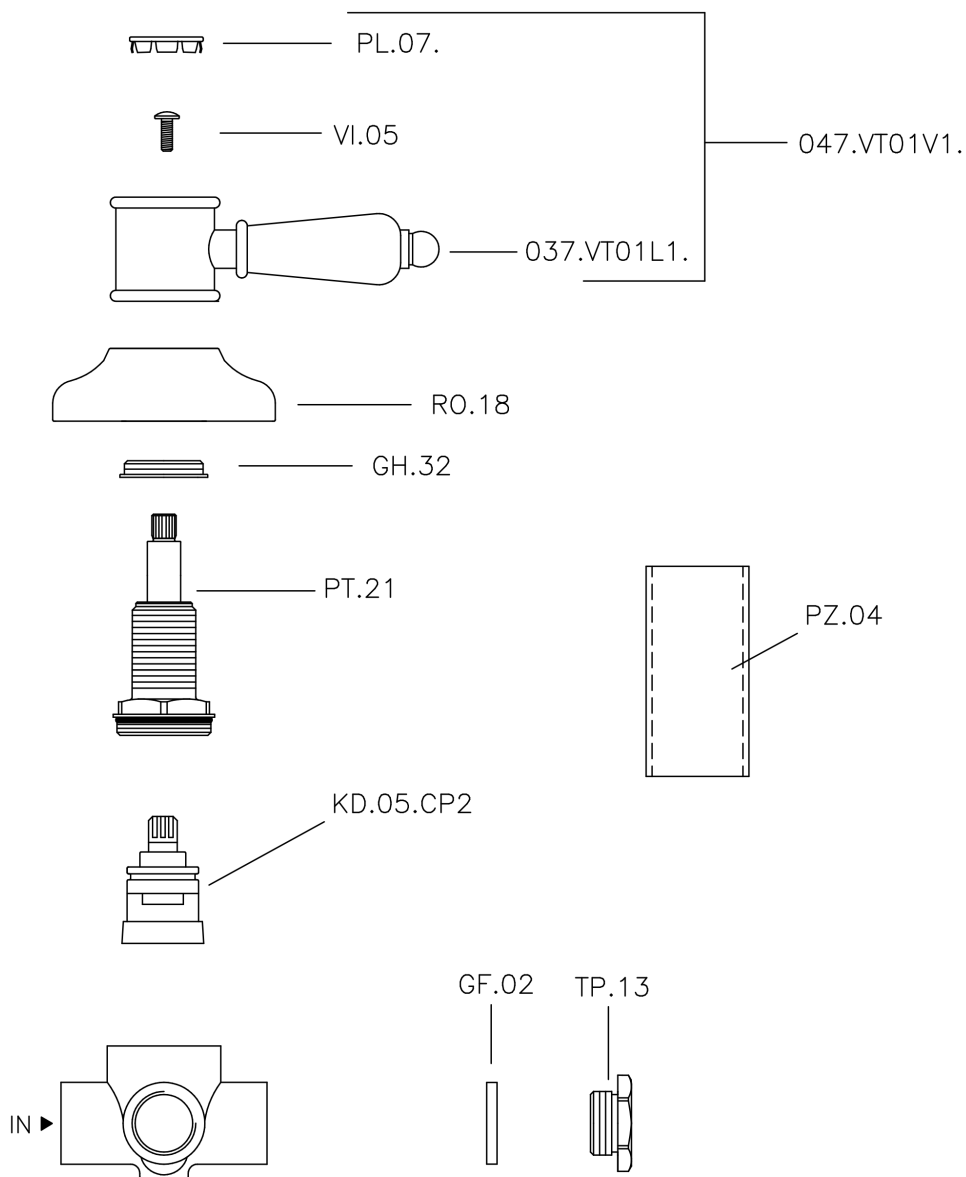

Desviador empotrado 2 salidas VICTORIAN_653.VT01H.

653.VT01H.

<https://es.huberitalia.com/desviador-empotrado-2-salidas-victorian-653-vt01h>

2025-01-31