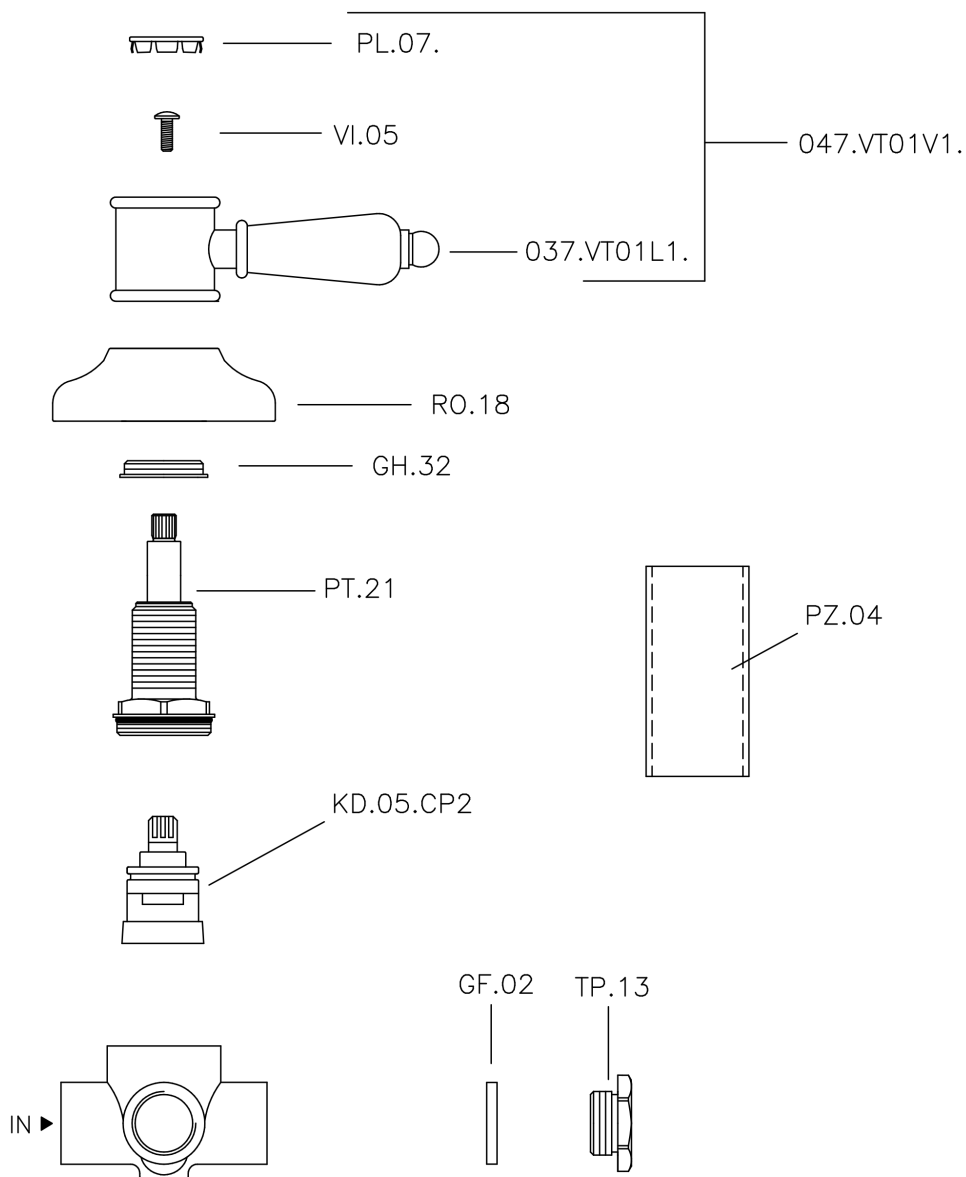

## Desviador empotrado 2 salidas VICTORIAN\_653.VT01H.

653.VT01H.

<https://es.huberitalia.com/desviador-empotrado-2-salidas-victorian-653-vt01h>

2025-01-31