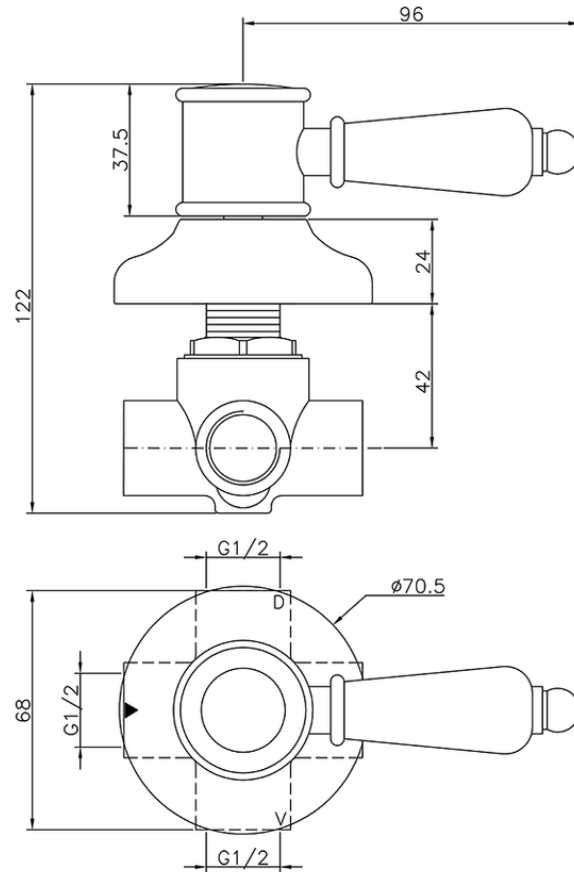

Desviador empotrado 2 salidas VICTORIAN\_653.VT01H.

653.VT01H.

<https://es.huberitalia.com/desviador-empotrado-2-salidas-victorian-653-vt01h>

2025-01-31