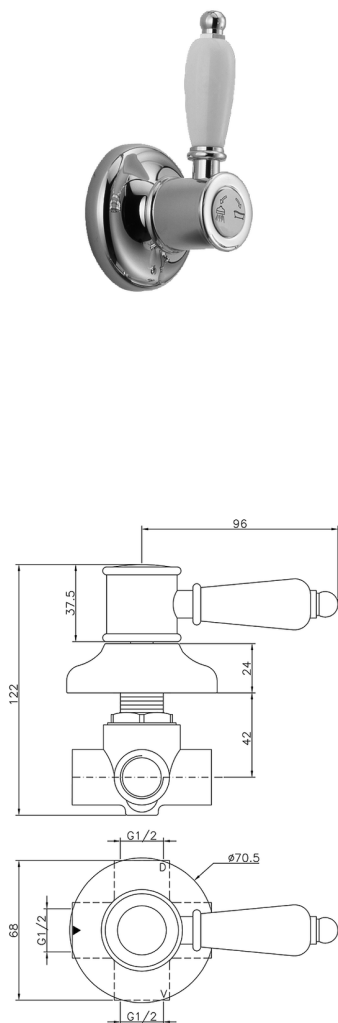

## Desviador empotrado 2 salidas VICTORIAN\_653.VT01H.

MODELO **653.VT01H.**

Desviador empotrado 2 salidas, salida 1/2" F

ACABADOS DISPONIBLES

-  **AG** AG Oro Viejo
-  **BA** BA Bronce Viejo
-  **CR** CR Cromo
-  **NS** NS Níquel cepillado
-  **2W** 2W Oro Cepillado

CARACTERÍSTICAS

Instalación **Empotrado**

## Desviador empotrado 2 salidas VICTORIAN\_653.VT01H.

653.VT01H.

<https://es.huberitalia.com/desviador-empotrado-2-salidas-victorian-653-vt01h>

2025-01-31