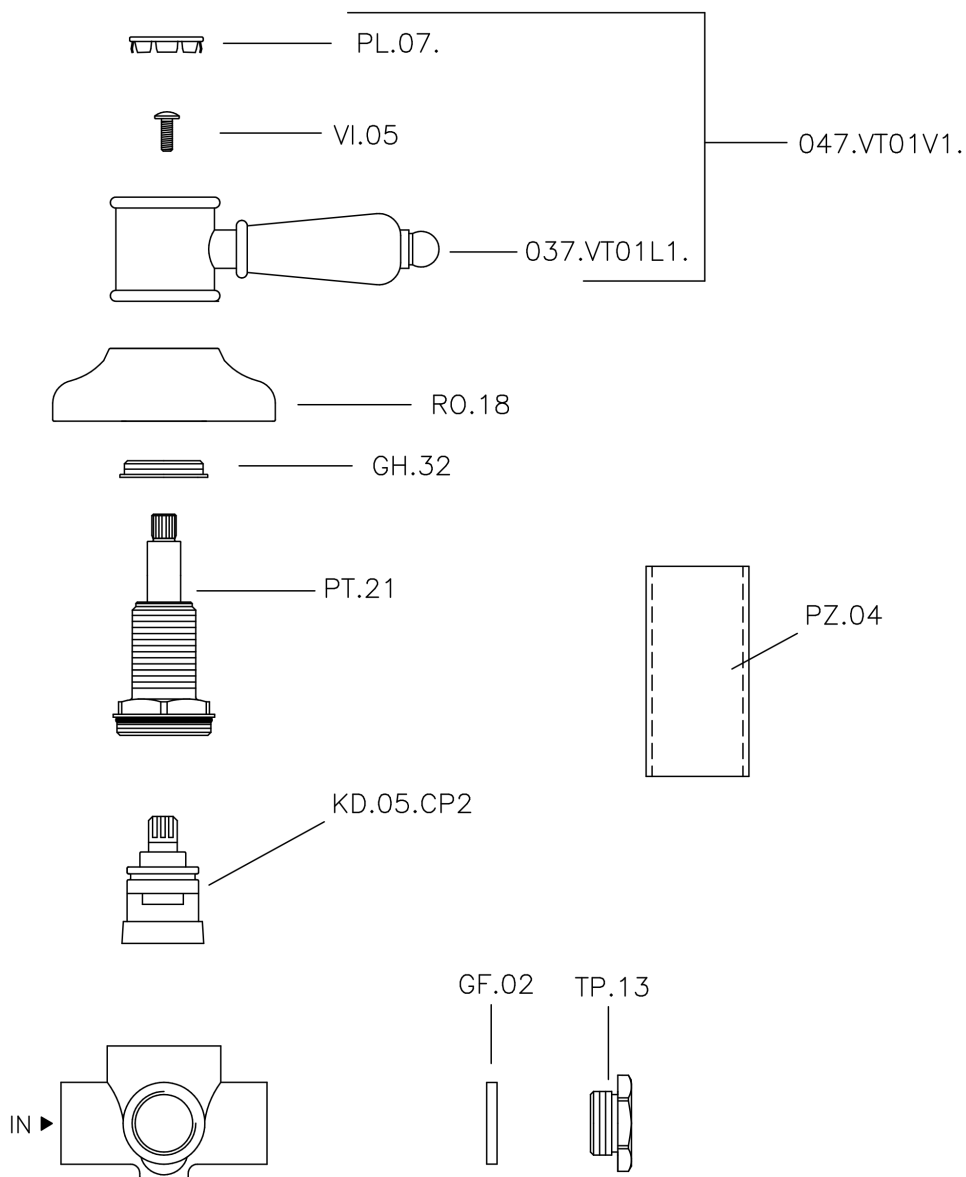

## Desviador empotrado 2 salidas VICTORIAN\_653.VT01H.

MODELO **653.VT01H.**

Desviador empotrado 2 salidas, salida 1/2" F

ACABADOS DISPONIBLES

-  **AG** AG Oro Viejo
-  **BA** BA Bronce Viejo
-  **CR** CR Cromo
-  **NS** NS Níquel cepillado
-  **2W** 2W Oro Cepillado

CARACTERÍSTICAS

Instalación **Empotrado**

## Desviador empotrado 2 salidas VICTORIAN\_653.VT01H.

653.VT01H.

<https://es.huberitalia.com/desviador-empotrado-2-salidas-victorian-653-vt01h>

2025-01-31