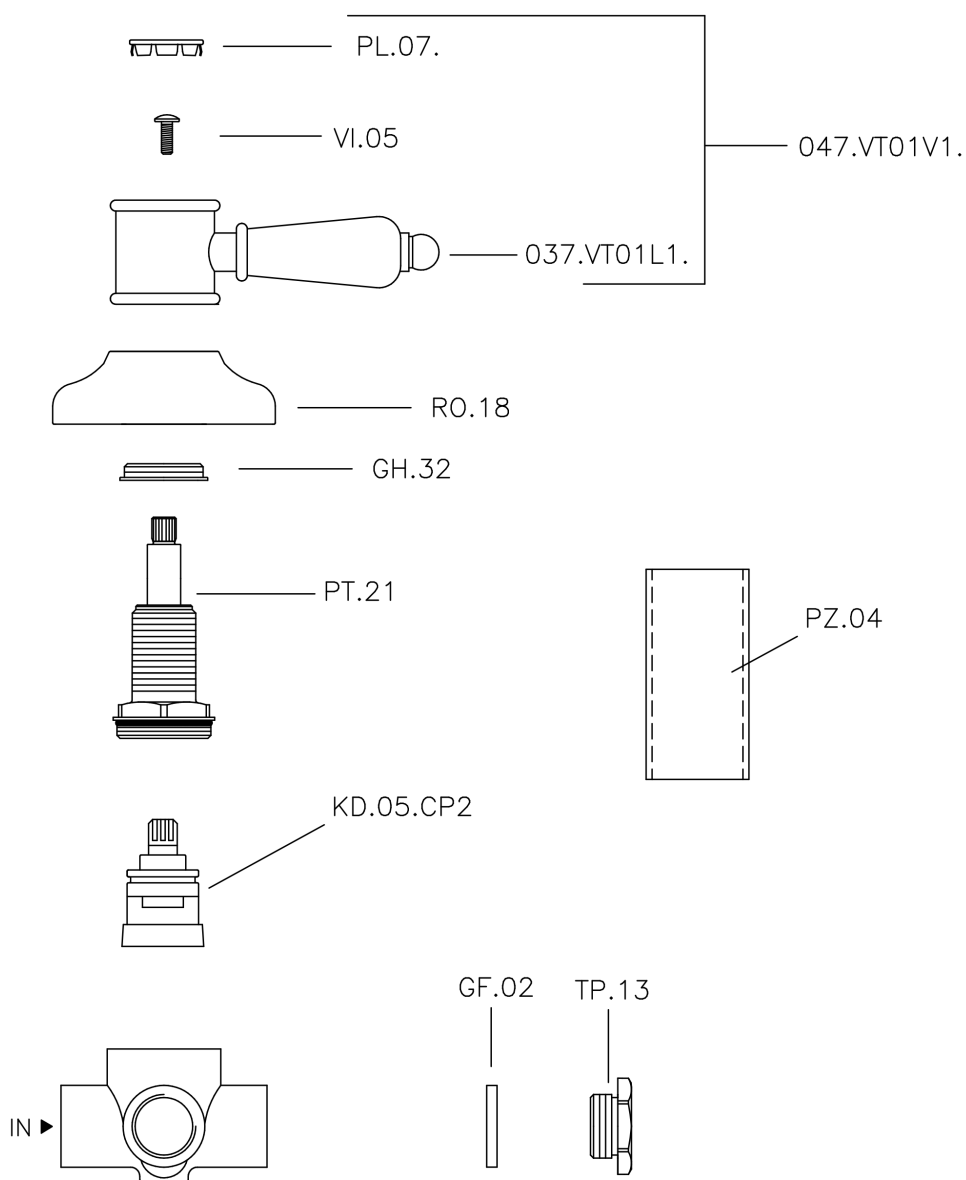

Desviador empotrado 2 salidas VICTORIAN_653.VT01H.

653.VT01H.

<https://es.huberitalia.com/desviador-empotrado-2-salidas-victorian-653-vt01h>

2025-01-31