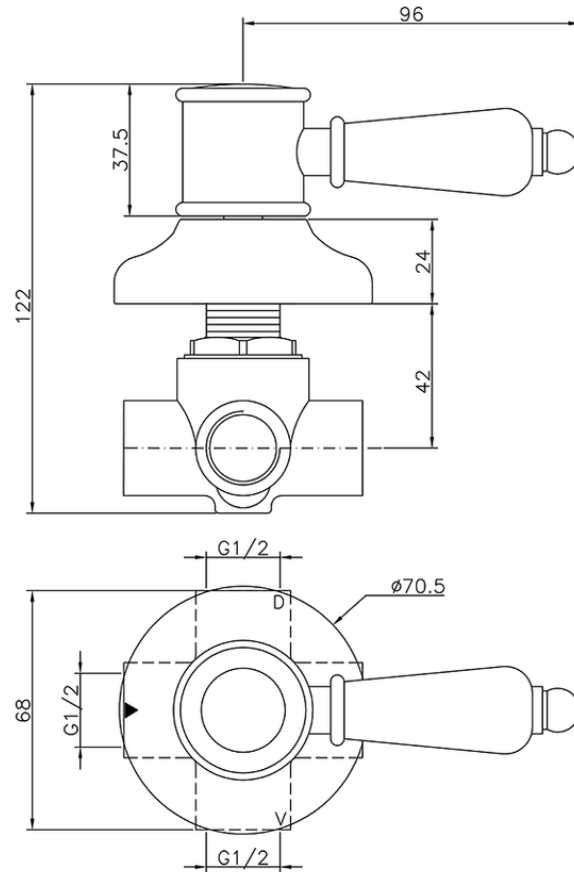

Desviador empotrado 2 salidas VICTORIAN_653.VT01H.

653.VT01H.

<https://es.huberitalia.com/desviador-empotrado-2-salidas-victorian-653-vt01h>

2025-01-31