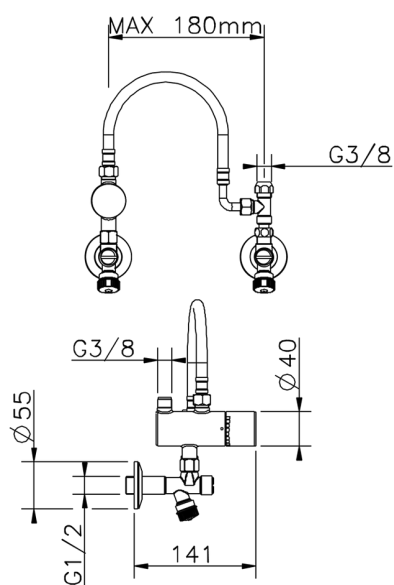

## Limitador de temperatura bajo lavabo COLECTIVIDAD\_TYT83011

MODELO **TYT83011**

Limitador de temperatura bajo lavabo, con kit de instalación

ACABADOS DISPONIBLES

CARACTERÍSTICAS

2024-11-21