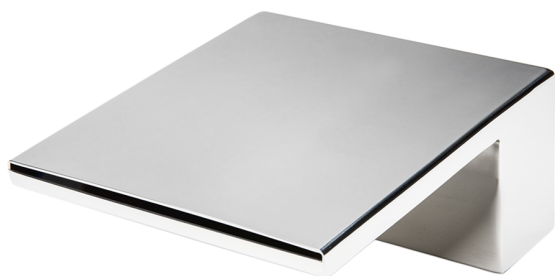

Caño cascada borde bañera COMPLEMENTOS_ZB002280

MODELO **ZB002280**

Caño cascada borde bañera, acero inoxidable AISI 304

ACABADOS DISPONIBLES

-  **D1** D1 Inox Cepillado
-  **D2** D2 Inox brillo

CARACTERÍSTICAS