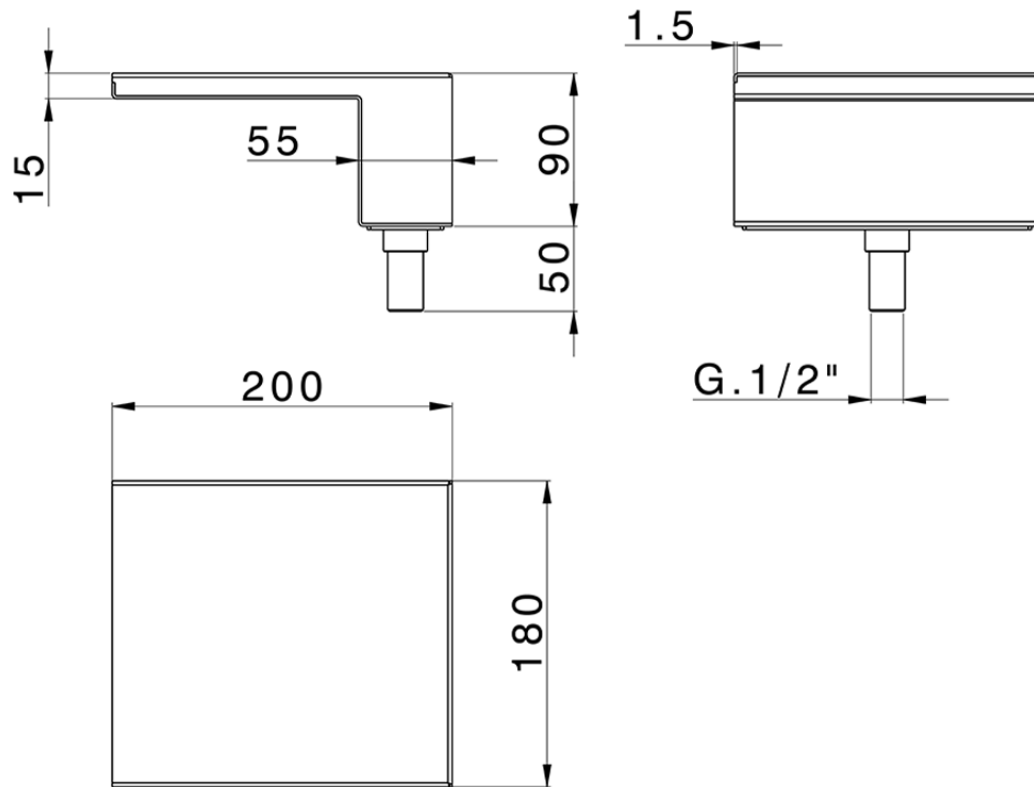

Caño cascada borde bañera COMPLEMENTOS_ZB002280

ZB002280

<https://es.huberitalia.com/cano-cascada-borde-banera-complementos-zb002280>

2026-06-27