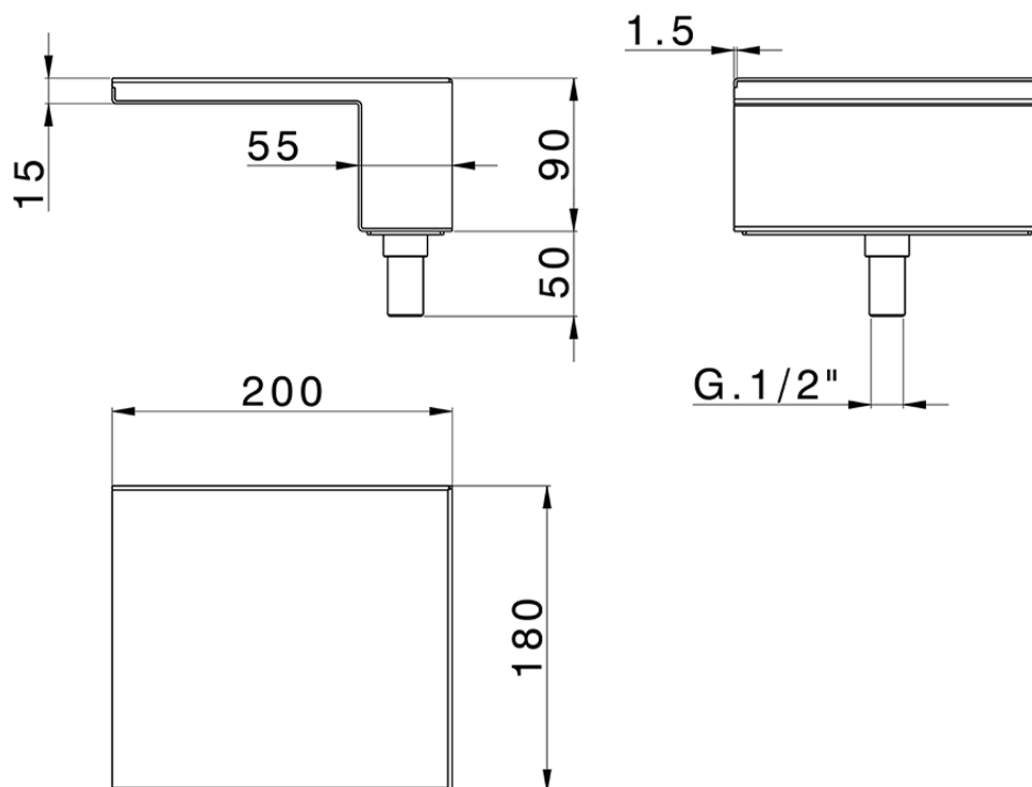

Caño cascada borde bañera COMPLEMENTOS_ZB002280

ZB002280

<https://es.huberitalia.com/cano-cascada-borde-banera-complementos-zb002280>

2026-06-10